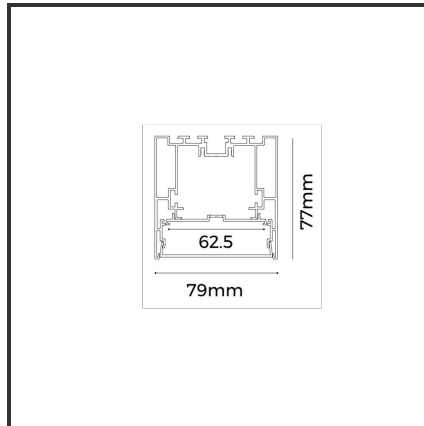

LINIA 7977 BASE 5M

9010

Dimensions	5000x79x77	Kleur	Aluminium
Material Housing		Material Housing	Aluminium

Product Description

Rechthoekig opbouwprofiel zeer geschikt voor indooortoeepassingen. Door de robuuste uitstraling van het profiel is het profiel populair bij grote ruimtes. Eenvoudige en snelle montage door het modulaire design en montagebeugels. Profiel vervaardigd uit geanodiseerd aluminium. Thermische en mechanische bescherming van ledstrips. Dit profiel is geschikt voor rigide en enkele ledstrips. Afmetingen: 5000x79x77mm. Optioneel: Bevestigingsclips, eindkapjes, connectoren & RAL-kleur.