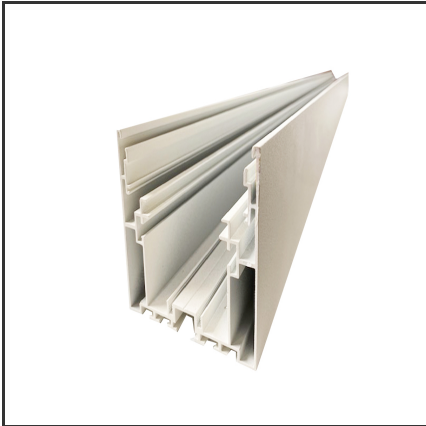

LINIA 7977 BASE 5M

9010

Dimensions	5000x79x77	Kleur	Aluminium
Material Housing		Material Housing	Aluminium

Product Description

Rechthoekig opbouwprofiel zeer geschikt voor indooortoeepassingen. Door de robuuste uitstraling van het profiel is het profiel populair bij grote ruimtes. Eenvoudige en snelle montage door het modulaire design en montagebeugels. Profiel vervaardigd uit geanodiseerd aluminium. Thermische en mechanische bescherming van ledstrips. Dit profiel is geschikt voor rigide en enkele ledstrips. Afmetingen: 5000x79x77mm. Optioneel: Bevestigingsclips, eindkapjes, connectoren & RAL-kleur.