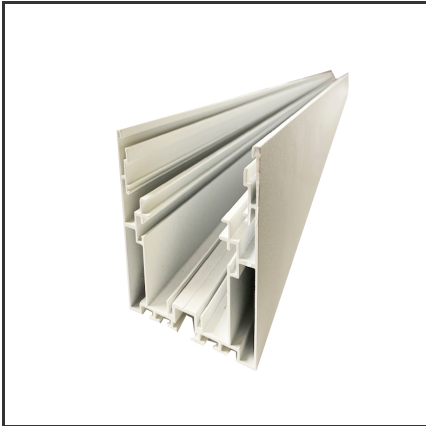

LINIA 7977 BASE 5M

9016

Dimensions	5000x79x77	Kleur	Aluminium
Material Housing		Material Housing	Aluminium

Product Description

Rechthoekig opbouwprofiel zeer geschikt voor indooortoeepassingen. Door de robuuste uitstraling van het profiel is het profiel populair bij grote ruimtes. Eenvoudige en snelle montage door het modulaire design en montagebeugels. Profiel vervaardigd uit geanodiseerd aluminium. Thermische en mechanische bescherming van ledstrips. Dit profiel is geschikt voor rigide en enkele ledstrips. Afmetingen: 5000x79x77mm. Optioneel: Bevestigingsclips, eindkapjes, connectoren & RAL-kleur.