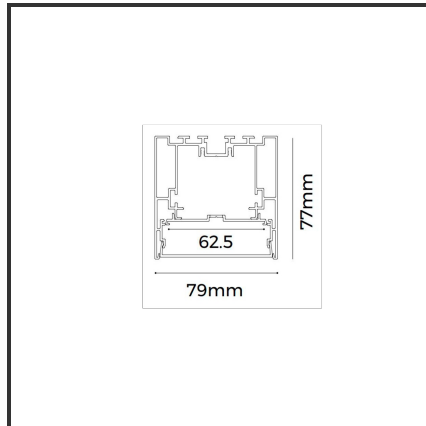

LINIA 7977 BASE 5M

9016

Dimensions	5000x79x77	Kleur	Aluminium
Material Housing		Material Housing	Aluminium

Product Description

Rechthoekig opbouwprofiel zeer geschikt voor indooortoeepassingen. Door de robuuste uitstraling van het profiel is het profiel populair bij grote ruimtes. Eenvoudige en snelle montage door het modulaire design en montagebeugels. Profiel vervaardigd uit geanodiseerd aluminium. Thermische en mechanische bescherming van ledstrips. Dit profiel is geschikt voor rigide en enkele ledstrips. Afmetingen: 5000x79x77mm. Optioneel: Bevestigingsclips, eindkapjes, connectoren & RAL-kleur.