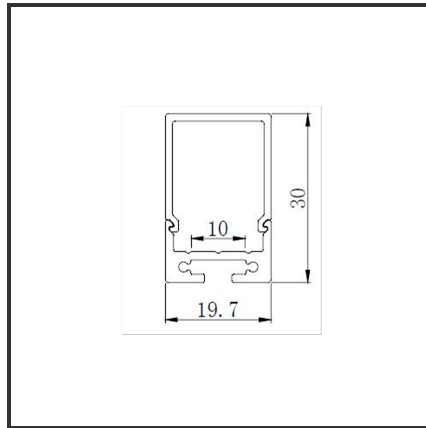

QUADRA PROFIEL 2,5M

9005

Dimensions	2500x19,7x30	Material Housing	Aluminium
Kleur	RAL9005	Mounting Type	Opbouw

Product Description

Rechthoekig opbouwprofiel zeer geschikt voor indoortoepassingen. Het slanke profiel wordt vaak ingezet met architecturale projecten waar design primeert. De subtiele toets in combinatie met de unieke diffusor zorgen voor een uniek effect. Eenvoudige en snelle montage door het modulaire design en montagebeugels. Profiel vervaardigd uit geanodiseerd aluminium. Thermische en mechanische bescherming van ledstrips. Dit profiel is geschikt voor rigide en enkele ledstrips. Afmetingen: 2500x19,7x30mm. Optioneel: Bevestigingsclips, eindkapjes, connectoren & RAL-kleur.