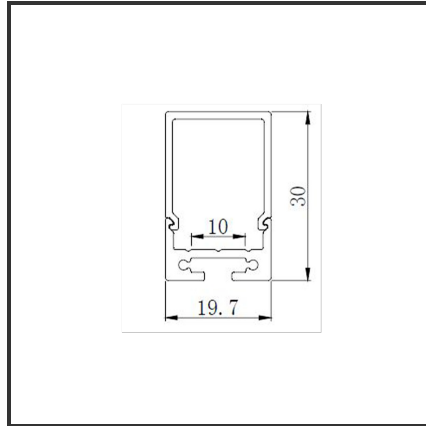

QUADRA PROFIEL 2,5M

9016

Dimensions	2500x19,7x30	Kleur	Aluminium
		Material Housing	Aluminium

Product Description

Rechthoekig opbouwprofiel zeer geschikt voor indoortoepassingen. Het slanke profiel wordt vaak ingezet met architecturale projecten waar design primeert. De subtiele toets in combinatie met de unieke diffusor zorgen voor een uniek effect. Eenvoudige en snelle montage door het modulaire design en montagebeugels. Profiel vervaardigd uit geanodiseerd aluminium. Thermische en mechanische bescherming van ledstrips. Dit profiel is geschikt voor rigide en enkele ledstrips. Afmetingen: 2500x19,7x30mm. Optioneel: Bevestigingsclips, eindkapjes, connectoren & RAL-kleur.