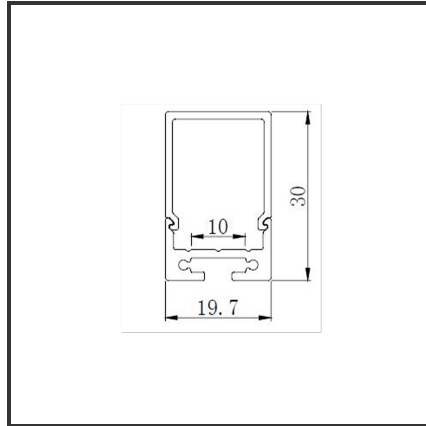

QUADRA PROFIEL 2,5M

Aluminium

Dimensions	2500x19,7x30	Material Housing	Aluminium
Kleur	Aluminium	Mounting Type	Opbouw

Product Description

Rechthoekig opbouwprofiel zeer geschikt voor indoortoepassingen. Het slanke profiel wordt vaak ingezet met architecturale projecten waar design primeert. De subtiele toets in combinatie met de unieke diffusor zorgen voor een uniek effect. Eenvoudige en snelle montage door het modulaire design en montagebeugels. Profiel vervaardigd uit geanodiseerd aluminium. Thermische en mechanische bescherming van ledstrips. Dit profiel is geschikt voor rigide en enkele ledstrips. Afmetingen: 2500x19,7x30mm. Optioneel: Bevestigingsclips, eindkapjes, connectoren & RAL-kleur.