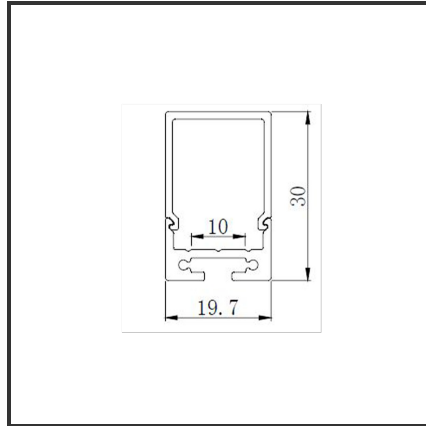

QUADRA PROFIEL 2,5M

Aluminium

Dimensions	2500x19,7x30	Kleur	Aluminium
		Material Housing	Aluminium

Product Description

Rechthoekig opbouwprofiel zeer geschikt voor indoortoepassingen. Het slanke profiel wordt vaak ingezet met architecturale projecten waar design primeert. De subtiele toets in combinatie met de unieke diffusor zorgen voor een uniek effect. Eenvoudige en snelle montage door het modulaire design en montagebeugels. Profiel vervaardigd uit geanodiseerd aluminium. Thermische en mechanische bescherming van ledstrips. Dit profiel is geschikt voor rigide en enkele ledstrips. Afmetingen: 2500x19,7x30mm. Optioneel: Bevestigingsclips, eindkapjes, connectoren & RAL-kleur.