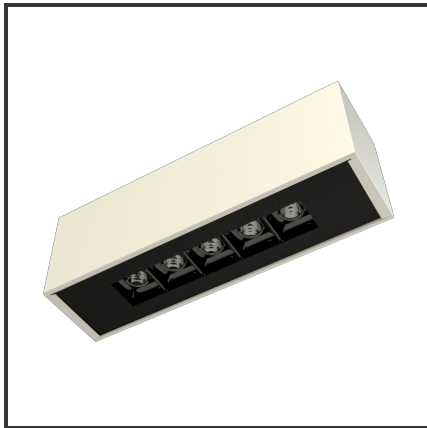

ARGUS

9010 9005 4000K/CRI90 48° on/off

Beamangle	48°	IP	40
CIE Flux Codes	99 99 100 100 100	Input Current	350mA
CRI	>90	Kleur	RAL9010
Colour Deviation (SDCM)	3 sdcn	Kleur 2	RAL9005
Colour Temperature	4000K	Led type	SMD
Connected Load	5W	Lumen Maintenance	L80B10 bij 50.000
Connected Voltage	220-240V	Lumen/W	100lm/W
Dim	Nee	Luminous flux of luminaire	500lm
Dimensions	228x54x70	Material Housing	Aluminium
Energy Efficiency Class	A+	Material Lens/Reflector/Diffusor	PMMA
Forward Voltage	15V	Mounting Type	Opbouw
Frequency	50-60Hz	PF	0,9
Glow Wire Test	650°C	Protection Class	I
IK	02	UGR	<16

Product Description

Een oogverblindend design geïnspireerd op een kubus. Door de geniaal **gedetailleerde geometrie** is de Argus toepasbaar in verscheidene ruimtes. De Argus combineert een **hoge afwerking** met de laatste technologie voor een optimale accentverlichting. Dit opbouwarmatuur versterkt en verlicht de ruimte door de architecturale ideologie. Kies tussen de **12°, 38° en 48°** om jouw favoriete plekje uit te lichten. Doordat de Argus-module dieper in het armatuur ligt heeft deze plafondverlichting een interessante UGR: **UGR<16**. Beschikbaar in 3000K of 4000K. Afmetingen: 228x54x70. Standaard aan/uit. Dimbaar in dali, dali push en 1-10V. Kleurkeuzes housing: RAL9005, RAL9010, RAL9016 en aluminium. Kleurkeuzes cover: RAL9005, RAL9010 en RAL9016.