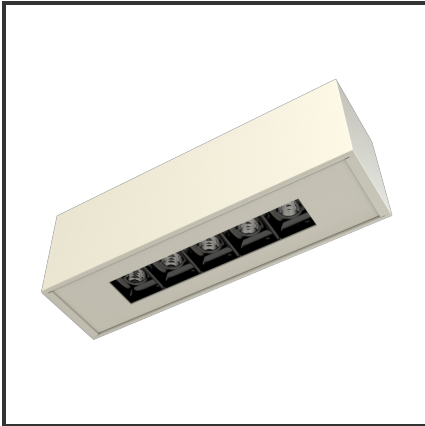

ARGUS

9010 9010 3000K/CRI90 48° on/off

Beamangle	48°	IP	40
CIE Flux Codes	99 99 100 100 100	Input Current	350mA
CRI	>90	Kleur	RAL9010
Colour Deviation (SDCM)	3 sdcM	Kleur 2	RAL9010
Colour Temperature	3000K	Led type	SMD
Connected Load	5W	Lumen Maintenance	L80B10 bij 50.000
Connected Voltage	220-240V	Lumen/W	100lm/W
Dim	Nee	Luminous flux of luminaire	500lm
Dimensions	228x54x70	Material Housing	Aluminium
Energy Efficiency Class	A+	Material Lens/Reflector/Diffuser	PMMA
Forward Voltage	15V	Mounting Type	Opbouw
Frequency	50-60Hz	PF	0,9
Glow Wire Test	650°C	Protection Class	I
IK	02	UGR	<16

Product Description

Een oogverblindend design geïnspireerd op een kubus. Door de geniaal **gedetailleerde geometrie** is de Argus toepasbaar in verscheidene ruimtes. De Argus combineert een **hoge afwerking** met de laatste technologie voor een optimale accentverlichting. Dit opbouwarmatuur versterkt en verlicht de ruimte door de architecturale ideologie. Kies tussen de **12°, 38° en 48°** om jouw favoriete plekje uit te lichten. Doordat de Argus-module dieper in het armatuur ligt heeft deze plafondverlichting een interessante UGR: **UGR<16**. Beschikbaar in 3000K of 4000K. Afmetingen: 228x54x70. Standaard aan/uit. Dimbaar in dali, dali push en 1-10V. Kleurkeuzes housing: RAL9005, RAL9010, RAL9016 en aluminium. Kleurkeuzes cover: RAL9005, RAL9010 en RAL9016.