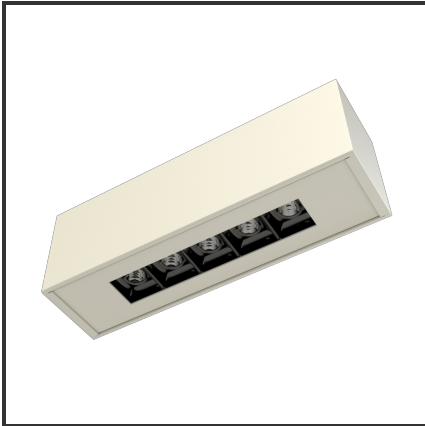

ARGUS

9010 9010 3000K/CRI90 34° on/off

Beamangle	34°	IP	40
CIE Flux Codes	99 99 100 100 100	Input Current	350mA
CRI	>90	Kleur	RAL9010
Colour Deviation (SDCM)	3 sdcM	Kleur 2	RAL9010
Colour Temperature	3000K	Led type	SMD
Connected Load	5W	Lumen Maintenance	L80B10 bij 50.000
Connected Voltage	220-240V	Lumen/W	100lm/W
Dim	Nee	Luminous flux of luminaire	500lm
Dimensions	228x54x70	Material Housing	Aluminium
Energy Efficiency Class	A+	Material Lens/Reflector/Diffuser	PMMA
Forward Voltage	15V	Mounting Type	Opbouw
Frequency	50-60Hz	PF	0,9
Glow Wire Test	650°C	Protection Class	I
IK	02	UGR	<16

Product Description

Een oogverblindend design geïnspireerd op een kubus. Door de geniaal **gedetailleerde geometrie** is de Argus toepasbaar in verscheidene ruimtes. De Argus combineert een **hoge afwerking** met de laatste technologie voor een optimale accentverlichting. Dit opbouwarmatuur versterkt en verlicht de ruimte door de architecturale ideologie. Kies tussen de **12°, 38° en 48°** om jouw favoriete plekje uit te lichten. Doordat de Argus-module dieper in het armatuur ligt heeft deze plafondverlichting een interessante UGR: **UGR<16**. Beschikbaar in 3000K of 4000K. Afmetingen: 228x54x70. Standaard aan/uit. Dimbaar in dali, dali push en 1-10V. Kleurkeuzes housing: RAL9005, RAL9010, RAL9016 en aluminium. Kleurkeuzes cover: RAL9005, RAL9010 en RAL9016.