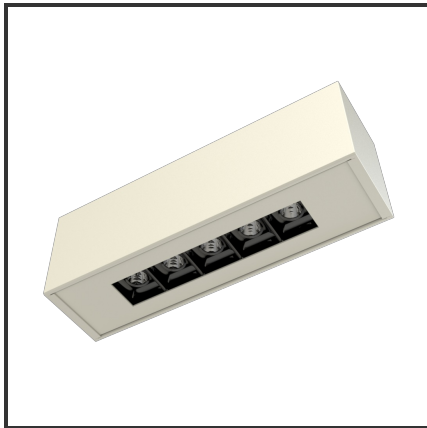

# ARGUS

9010 9016 3000K/CRI90 48° on/off

Beamangle	48°	IP	40
CIE Flux Codes	99 99 100 100 100	Input Current	350mA
CRI	>90	Kleur	RAL9010
Colour Deviation (SDCM)	3 sdcn	Kleur 2	RAL9016
Colour Temperature	3000K	Led type	SMD
Connected Load	5W	Lumen Maintenance	L80B10 bij 50.000
Connected Voltage	220-240V	Lumen/W	100lm/W
Dim	Nee	Luminous flux of luminaire	500lm
Dimensions	228x54x70	Material Housing	Aluminium
Energy Efficiency Class	A+	Material Lens/Reflector/Diffuser	PMMA
Forward Voltage	15V	Mounting Type	Opbouw
Frequency	50-60Hz	PF	0,9
Glow Wire Test	650°C	Protection Class	I
IK	02	UGR	<16

## Product Description

Een oogverblindend design geïnspireerd op een kubus. Door de geniaal **gedetailleerde geometrie** is de Argus toepasbaar in verscheidene ruimtes. De Argus combineert een **hoge afwerking** met de laatste technologie voor een optimale accentverlichting. Dit opbouwarmatuur versterkt en verlicht de ruimte door de architecturale ideologie. Kies tussen de **12°, 38° en 48°** om jouw favoriete plekje uit te lichten. Doordat de Argus-module dieper in het armatuur ligt heeft deze plafondverlichting een interessante UGR: **UGR<16**. Beschikbaar in 3000K of 4000K. Afmetingen: 228x54x70. Standaard aan/uit. Dimbaar in dali, dali push en 1-10V. Kleurkeuzes housing: RAL9005, RAL9010, RAL9016 en aluminium. Kleurkeuzes cover: RAL9005, RAL9010 en RAL9016.