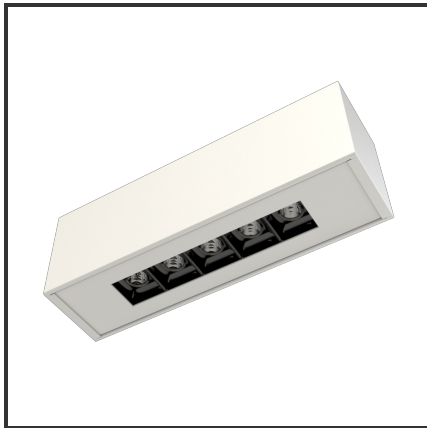

ARGUS

9016 9010 3000K/CRI90 48° on/off

Beamangle	48°	IP	40
CIE Flux Codes	99 99 100 100 100	Input Current	350mA
CRI	>90	Kleur	RAL9016
Colour Deviation (SDCM)	3 sdcM	Kleur 2	RAL9010
Colour Temperature	3000K	Led type	SMD
Connected Load	5W	Lumen Maintenance	L80B10 bij 50.000
Connected Voltage	220-240V	Lumen/W	100lm/W
Dim	Nee	Luminous flux of luminaire	500lm
Dimensions	228x54x70	Material Housing	Aluminium
Energy Efficiency Class	A+	Material Lens/Reflector/Diffuser	PMMA
Forward Voltage	15V	Mounting Type	Opbouw
Frequency	50-60Hz	PF	0,9
Glow Wire Test	650°C	Protection Class	I
IK	02	UGR	<16

Product Description

Een oogverblindend design geïnspireerd op een kubus. Door de geniaal **gedetailleerde geometrie** is de Argus toepasbaar in verscheidene ruimtes. De Argus combineert een **hoge afwerking** met de laatste technologie voor een optimale accentverlichting. Dit opbouwarmatuur versterkt en verlicht de ruimte door de architecturale ideologie. Kies tussen de **12°, 38° en 48°** om jouw favoriete plekje uit te lichten. Doordat de Argus-module dieper in het armatuur ligt heeft deze plafondverlichting een interessante UGR: **UGR<16**. Beschikbaar in 3000K of 4000K. Afmetingen: 228x54x70. Standaard aan/uit. Dimbaar in dali, dali push en 1-10V. Kleurkeuzes housing: RAL9005, RAL9010, RAL9016 en aluminium. Kleurkeuzes cover: RAL9005, RAL9010 en RAL9016.