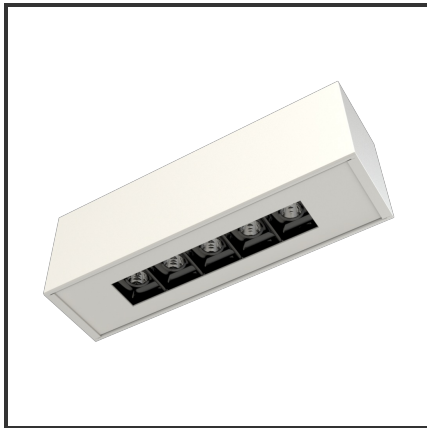

ARGUS

9016 9016 3000K/CRI90 48° on/off

Beamangle	48°	IP	40
CIE Flux Codes	99 99 100 100 100	Input Current	350mA
CRI	>90	Kleur	RAL9016
Colour Deviation (SDCM)	3 sdcn	Kleur 2	RAL9016
Colour Temperature	3000K	Led type	SMD
Connected Load	5W	Lumen Maintenance	L80B10 bij 50.000
Connected Voltage	220-240V	Lumen/W	100lm/W
Dim	Nee	Luminous flux of luminaire	500lm
Dimensions	228x54x70	Material Housing	Aluminium
Energy Efficiency Class	A+	Material Lens/Reflector/Diffuser	PMMA
Forward Voltage	15V	Mounting Type	Opbouw
Frequency	50-60Hz	PF	0,9
Glow Wire Test	650°C	Protection Class	I
IK	02	UGR	<16

Product Description

Een oogverblindend design geïnspireerd op een kubus. Door de geniaal **gedetailleerde geometrie** is de Argus toepasbaar in verscheidene ruimtes. De Argus combineert een **hoge afwerking** met de laatste technologie voor een optimale accentverlichting. Dit opbouwarmatuur versterkt en verlicht de ruimte door de architecturale ideologie. Kies tussen de **12°, 38° en 48°** om jouw favoriete plekje uit te lichten. Doordat de Argus-module dieper in het armatuur ligt heeft deze plafondverlichting een interessante UGR: **UGR<16**. Beschikbaar in 3000K of 4000K. Afmetingen: 228x54x70. Standaard aan/uit. Dimbaar in dali, dali push en 1-10V. Kleurkeuzes housing: RAL9005, RAL9010, RAL9016 en aluminium. Kleurkeuzes cover: RAL9005, RAL9010 en RAL9016.