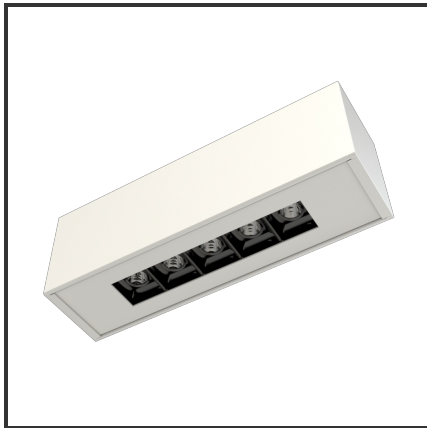

# ARGUS

9016 9016 3000K/CRI90 34° 1-10V

Beamangle	34°	IP	40
CIE Flux Codes	99 99 100 100 100	Input Current	350mA
CRI	>90	Kleur	RAL9016
Colour Deviation (SDCM)	3 sdcn	Kleur 2	RAL9016
Colour Temperature	3000K	Led type	SMD
Connected Load	5W	Lumen Maintenance	L80B10 bij 50.000
Connected Voltage	220-240V	Lumen/W	100lm/W
Dim	1-10V	Luminous flux of luminaire	500lm
Dimensions	228x54x70	Material Housing	Aluminium
Energy Efficiency Class	A+	Material Lens/Reflector/Diffuser	PMMA
Forward Voltage	15V	Mounting Type	Opbouw
Frequency	50-60Hz	PF	0,9
Glow Wire Test	650°C	Protection Class	I
IK	02	UGR	<16

## Product Description

Een oogverblindend design geïnspireerd op een kubus. Door de geniaal **gedetailleerde geometrie** is de Argus toepasbaar in verscheidene ruimtes. De Argus combineert een **hoge afwerking** met de laatste technologie voor een optimale accentverlichting. Dit opbouwarmatuur versterkt en verlicht de ruimte door de architecturale ideologie. Kies tussen de **12°, 38° en 48°** om jouw favoriete plekje uit te lichten. Doordat de Argus-module dieper in het armatuur ligt heeft deze plafondverlichting een interessante UGR: **UGR<16**. Beschikbaar in 3000K of 4000K. Afmetingen: 228x54x70. Standaard aan/uit. Dimbaar in dali, dali push en 1-10V. Kleurkeuzes housing: RAL9005, RAL9010, RAL9016 en aluminium. Kleurkeuzes cover: RAL9005, RAL9010 en RAL9016.