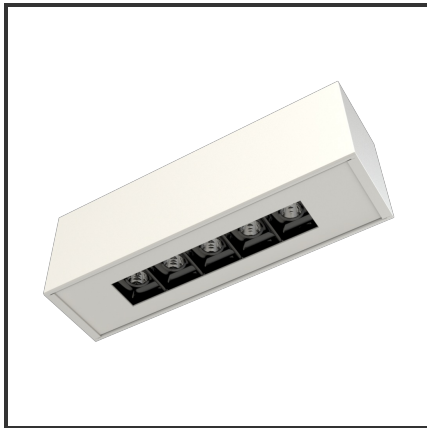

ARGUS

9016 9016 3000K/CRI90 34° on/off

Beamangle	34°	Kleur	RAL9016
CIE Flux Codes	99 99 100 100 100	Kleur 2	RAL9016
CRI	>90	Led type	SMD
Colour Deviation (SDCM)	3 sdcn	Lumen Maintenance	L80B10 bij 50.000
Colour Temperature	3000K	Lumen/W	135lm/W
Dim	Nee	Luminous flux of luminaire	500lm
Dimensions	228x54x70	Material Housing	Aluminium
Energy Efficiency Class	D	Material Lens/Reflector/Diffusor	PC
Forward Voltage	15V	Material Lens/Reflector/Diffusor	PC
Frequency	50-60Hz	Max. connected Load	5W
IK	02	Mounting Type	Opbouw
IP	IP33	PF	0,9
Input current	350mA	UGR	<16
		Voltage	220-240V

Product Description

Een oogverblindend design geïnspireerd op een kubus. Door de geniaal **gedetailleerde geometrie** is de Argus toepasbaar in verscheidene ruimtes. De Argus combineert een **hoge afwerking** met de laatste technologie voor een optimale accentverlichting. Dit opbouwarmatuur versterkt en verlicht de ruimte door de architecturale ideologie. Kies tussen de **12°, 38° en 48°** om jouw favoriete plekje uit te lichten. Doordat de Argus-module dieper in het armatuur ligt heeft deze plafondverlichting een interessante UGR: **UGR<16**. Beschikbaar in 3000K of 4000K. Afmetingen: 228x54x70. Standaard aan/uit. Dimbaar in dali, dali push en 1-10V. Kleurkeuzes housing: RAL9005, RAL9010, RAL9016 en aluminium. Kleurkeuzes cover: RAL9005, RAL9010 en RAL9016.