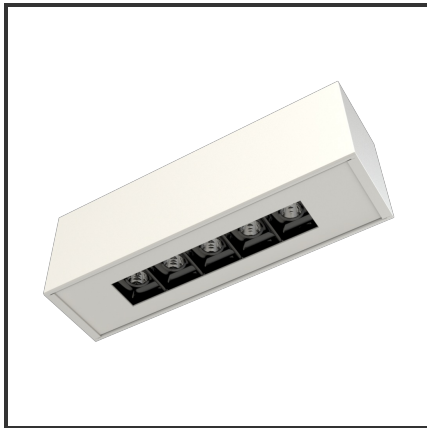

ARGUS

9016 9016 3000K/CRI90 12° 1-10V

Beamangle	12°	IP	40
CIE Flux Codes	99 99 100 100 100	Input Current	350mA
CRI	>90	Kleur	RAL9016
Colour Deviation (SDCM)	3 sdcn	Kleur 2	RAL9016
Colour Temperature	3000K	Led type	SMD
Connected Load	5W	Lumen Maintenance	L80B10 bij 50.000
Connected Voltage	220-240V	Lumen/W	100lm/W
Dim	1-10V	Luminous flux of luminaire	500lm
Dimensions	228x54x70	Material Housing	Aluminium
Energy Efficiency Class	A+	Material Lens/Reflector/Diffuser	PMMA
Forward Voltage	15V	Mounting Type	Opbouw
Frequency	50-60Hz	PF	0,9
Glow Wire Test	650°C	Protection Class	I
IK	02	UGR	<16

Product Description

Een oogverblindend design geïnspireerd op een kubus. Door de geniaal **gedetailleerde geometrie** is de Argus toepasbaar in verscheidene ruimtes. De Argus combineert een **hoge afwerking** met de laatste technologie voor een optimale accentverlichting. Dit opbouwarmatuur versterkt en verlicht de ruimte door de architecturale ideologie. Kies tussen de **12°, 38° en 48°** om jouw favoriete plekje uit te lichten. Doordat de Argus-module dieper in het armatuur ligt heeft deze plafondverlichting een interessante UGR: **UGR<16**. Beschikbaar in 3000K of 4000K. Afmetingen: 228x54x70. Standaard aan/uit. Dimbaar in dali, dali push en 1-10V. Kleurkeuzes housing: RAL9005, RAL9010, RAL9016 en aluminium. Kleurkeuzes cover: RAL9005, RAL9010 en RAL9016.