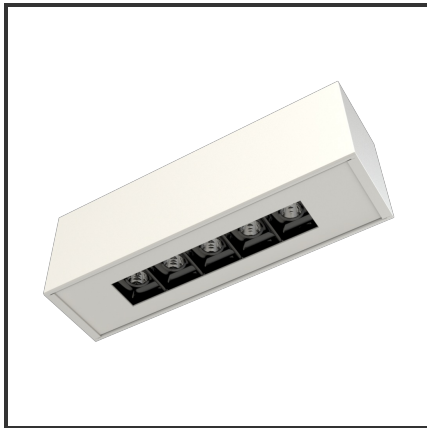

# ARGUS

9016 9016 4000K/CRI90 48° 1-10V

Beamangle	48°	IP	40
CIE Flux Codes	99 99 100 100 100	Input Current	350mA
CRI	>90	Kleur	RAL9016
Colour Deviation (SDCM)	3 sdcn	Kleur 2	RAL9016
Colour Temperature	4000K	Led type	SMD
Connected Load	5W	Lumen Maintenance	L80B10 bij 50.000
Connected Voltage	220-240V	Lumen/W	100lm/W
Dim	1-10V	Luminous flux of luminaire	500lm
Dimensions	228x54x70	Material Housing	Aluminium
Energy Efficiency Class	A+	Material Lens/Reflector/Diffuser	PMMA
Forward Voltage	15V	Mounting Type	Opbouw
Frequency	50-60Hz	PF	0,9
Glow Wire Test	650°C	Protection Class	I
IK	02	UGR	<16

## Product Description

Een oogverblindend design geïnspireerd op een kubus. Door de geniaal **gedetailleerde geometrie** is de Argus toepasbaar in verscheidene ruimtes. De Argus combineert een **hoge afwerking** met de laatste technologie voor een optimale accentverlichting. Dit opbouwarmatuur versterkt en verlicht de ruimte door de architecturale ideologie. Kies tussen de **12°, 38° en 48°** om jouw favoriete plekje uit te lichten. Doordat de Argus-module dieper in het armatuur ligt heeft deze plafondverlichting een interessante UGR: **UGR<16**. Beschikbaar in 3000K of 4000K. Afmetingen: 228x54x70. Standaard aan/uit. Dimbaar in dali, dali push en 1-10V. Kleurkeuzes housing: RAL9005, RAL9010, RAL9016 en aluminium. Kleurkeuzes cover: RAL9005, RAL9010 en RAL9016.