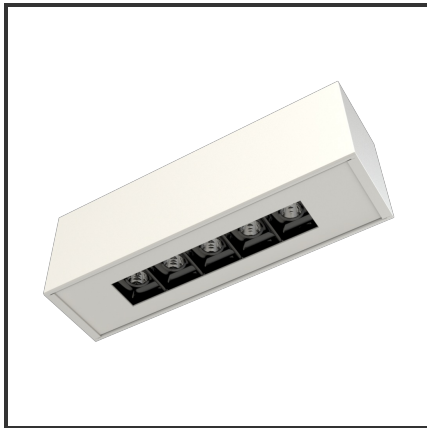

ARGUS

9016 9016 4000K/CRI90 48° on/off

Beamangle	48°	Kleur	RAL9016
CIE Flux Codes	99 99 100 100 100	Kleur 2	RAL9016
CRI	>90	Led type	SMD
Colour Deviation (SDCM)	3 sdcn	Lumen Maintenance	L80B10 bij 50.000
Colour Temperature	4000K	Lumen/W	135lm/W
Dim	Nee	Luminous flux of luminaire	500lm
Dimensions	228x54x70	Material Housing	Aluminium
Energy Efficiency Class	D	Material Lens/Reflector/Diffusor	PC
Forward Voltage	15V	Material Lens/Reflector/Diffusor	PC
Frequency	50-60Hz	Max. connected Load	5W
IK	02	Mounting Type	Opbouw
IP	IP33	PF	0,9
Input current	350mA	UGR	<16
		Voltage	220-240V

Product Description

Een oogverblindend design geïnspireerd op een kubus. Door de geniaal **gedetailleerde geometrie** is de Argus toepasbaar in verscheidene ruimtes. De Argus combineert een **hoge afwerking** met de laatste technologie voor een optimale accentverlichting. Dit opbouwarmatuur versterkt en verlicht de ruimte door de architecturale ideologie. Kies tussen de **12°, 38° en 48°** om jouw favoriete plekje uit te lichten. Doordat de Argus-module dieper in het armatuur ligt heeft deze plafondverlichting een interessante UGR: **UGR<16**. Beschikbaar in 3000K of 4000K. Afmetingen: 228x54x70. Standaard aan/uit. Dimbaar in dali, dali push en 1-10V. Kleurkeuzes housing: RAL9005, RAL9010, RAL9016 en aluminium. Kleurkeuzes cover: RAL9005, RAL9010 en RAL9016.

Reference : 000002144