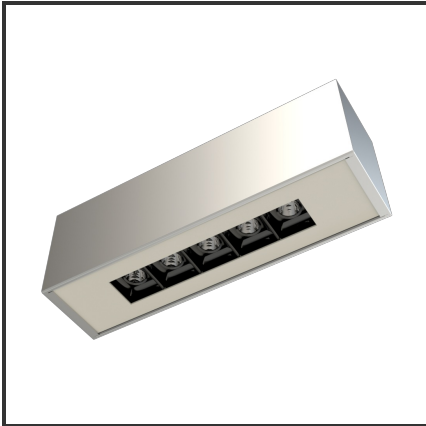

# ARGUS

Aluminium 9010 3000K/CRI90 48° 1-10V

Beamangle	48°	IP	40
CIE Flux Codes	99 99 100 100 100	Input Current	350mA
CRI	>90	Kleur	Aluminium
Colour Deviation (SDCM)	3 sdcn	Kleur 2	RAL9010
Colour Temperature	3000K	Led type	SMD
Connected Load	5W	Lumen Maintenance	L80B10 bij 50.000
Connected Voltage	220-240V	Lumen/W	100lm/W
Dim	1-10V	Luminous flux of luminaire	500lm
Dimensions	228x54x70	Material Housing	Aluminium
Energy Efficiency Class	A+	Material Lens/Reflector/Diffuser	PMMA
Forward Voltage	15V	Mounting Type	Opbouw
Frequency	50-60Hz	PF	0,9
Glow Wire Test	650°C	Protection Class	I
IK	02	UGR	<16

## Product Description

Een oogverblindend design geïnspireerd op een kubus. Door de geniaal **gedetailleerde geometrie** is de Argus toepasbaar in verscheidene ruimtes. De Argus combineert een **hoge afwerking** met de laatste technologie voor een optimale accentverlichting. Dit opbouwarmatuur versterkt en verlicht de ruimte door de architecturale ideologie. Kies tussen de **12°, 38° en 48°** om jouw favoriete plekje uit te lichten. Doordat de Argus-module dieper in het armatuur ligt heeft deze plafondverlichting een interessante UGR: **UGR<16**. Beschikbaar in 3000K of 4000K. Afmetingen: 228x54x70. Standaard aan/uit. Dimbaar in dali, dali push en 1-10V. Kleurkeuzes housing: RAL9005, RAL9010, RAL9016 en aluminium. Kleurkeuzes cover: RAL9005, RAL9010 en RAL9016.