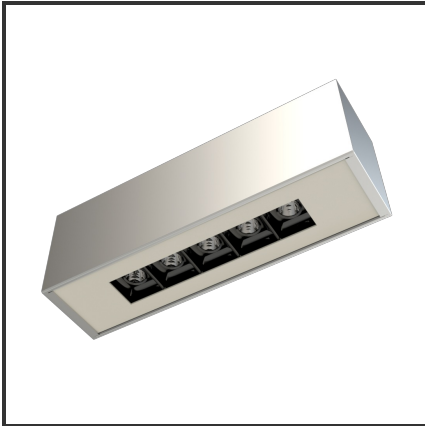

ARGUS

Aluminium 9010 3000K/CRI90 48° on/off

Beamangle	48°	IP	40
CIE Flux Codes	99 99 100 100 100	Input Current	350mA
CRI	>90	Kleur	Aluminium
Colour Deviation (SDCM)	3 sdc	Kleur 2	RAL9010
Colour Temperature	3000K	Led type	SMD
Connected Load	5W	Lumen Maintenance	L80B10 bij 50.000
Connected Voltage	220-240V	Lumen/W	100lm/W
Dim	Nee	Luminous flux of luminaire	500lm
Dimensions	228x54x70	Material Housing	Aluminium
Energy Efficiency Class	A+	Material Lens/Reflector/Diffuser	PMMA
Forward Voltage	15V	Mounting Type	Opbouw
Frequency	50-60Hz	PF	0,9
Glow Wire Test	650°C	Protection Class	I
IK	02	UGR	<16

Product Description

Een oogverblindend design geïnspireerd op een kubus. Door de geniaal **gedetailleerde geometrie** is de Argus toepasbaar in verscheidene ruimtes. De Argus combineert een **hoge afwerking** met de laatste technologie voor een optimale accentverlichting. Dit opbouwarmatuur versterkt en verlicht de ruimte door de architecturale ideologie. Kies tussen de **12°, 38° en 48°** om jouw favoriete plekje uit te lichten. Doordat de Argus-module dieper in het armatuur ligt heeft deze plafondverlichting een interessante UGR: **UGR<16**. Beschikbaar in 3000K of 4000K. Afmetingen: 228x54x70. Standaard aan/uit. Dimbaar in dali, dali push en 1-10V. Kleurkeuzes housing: RAL9005, RAL9010, RAL9016 en aluminium. Kleurkeuzes cover: RAL9005, RAL9010 en RAL9016.