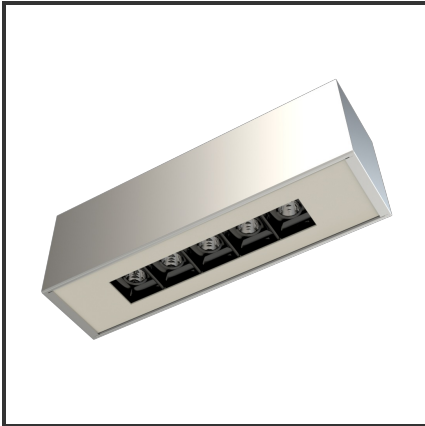

ARGUS

Aluminium 9010 3000K/CRI90 34° 1-10V

Beamangle	34°	IP	40
CIE Flux Codes	99 99 100 100 100	Input Current	350mA
CRI	>90	Kleur	Aluminium
Colour Deviation (SDCM)	3 sdcM	Kleur 2	RAL9010
Colour Temperature	3000K	Led type	SMD
Connected Load	5W	Lumen Maintenance	L80B10 bij 50.000
Connected Voltage	220-240V	Lumen/W	100lm/W
Dim	1-10V	Luminous flux of luminaire	500lm
Dimensions	228x54x70	Material Housing	Aluminium
Energy Efficiency Class	A+	Material Lens/Reflector/Diffuser	PMMA
Forward Voltage	15V	Mounting Type	Opbouw
Frequency	50-60Hz	PF	0,9
Glow Wire Test	650°C	Protection Class	I
IK	02	UGR	<16

Product Description

Een oogverblindend design geïnspireerd op een kubus. Door de geniaal **gedetailleerde geometrie** is de Argus toepasbaar in verscheidene ruimtes. De Argus combineert een **hoge afwerking** met de laatste technologie voor een optimale accentverlichting. Dit opbouwarmatuur versterkt en verlicht de ruimte door de architecturale ideologie. Kies tussen de **12°, 38° en 48°** om jouw favoriete plekje uit te lichten. Doordat de Argus-module dieper in het armatuur ligt heeft deze plafondverlichting een interessante UGR: **UGR<16**. Beschikbaar in 3000K of 4000K. Afmetingen: 228x54x70. Standaard aan/uit. Dimbaar in dali, dali push en 1-10V. Kleurkeuzes housing: RAL9005, RAL9010, RAL9016 en aluminium. Kleurkeuzes cover: RAL9005, RAL9010 en RAL9016.