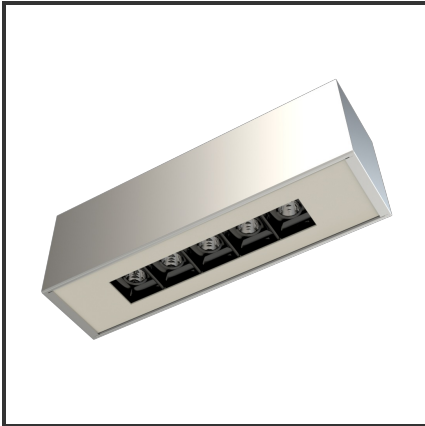

ARGUS

Aluminium 9010 3000K/CRI90 34° on/off

Beamangle	34°	IP	40
CIE Flux Codes	99 99 100 100 100	Input Current	350mA
CRI	>90	Kleur	Aluminium
Colour Deviation (SDCM)	3 sdcn	Kleur 2	RAL9010
Colour Temperature	3000K	Led type	SMD
Connected Load	5W	Lumen Maintenance	L80B10 bij 50.000
Connected Voltage	220-240V	Lumen/W	100lm/W
Dim	Nee	Luminous flux of luminaire	500lm
Dimensions	228x54x70	Material Housing	Aluminium
Energy Efficiency Class	A+	Material Lens/Reflector/Diffuser	PMMA
Forward Voltage	15V	Mounting Type	Opbouw
Frequency	50-60Hz	PF	0,9
Glow Wire Test	650°C	Protection Class	I
IK	02	UGR	<16

Product Description

Een oogverblindend design geïnspireerd op een kubus. Door de geniaal **gedetailleerde geometrie** is de Argus toepasbaar in verscheidene ruimtes. De Argus combineert een **hoge afwerking** met de laatste technologie voor een optimale accentverlichting. Dit opbouwarmatuur versterkt en verlicht de ruimte door de architecturale ideologie. Kies tussen de **12°, 38° en 48°** om jouw favoriete plekje uit te lichten. Doordat de Argus-module dieper in het armatuur ligt heeft deze plafondverlichting een interessante UGR: **UGR<16**. Beschikbaar in 3000K of 4000K. Afmetingen: 228x54x70. Standaard aan/uit. Dimbaar in dali, dali push en 1-10V. Kleurkeuzes housing: RAL9005, RAL9010, RAL9016 en aluminium. Kleurkeuzes cover: RAL9005, RAL9010 en RAL9016.