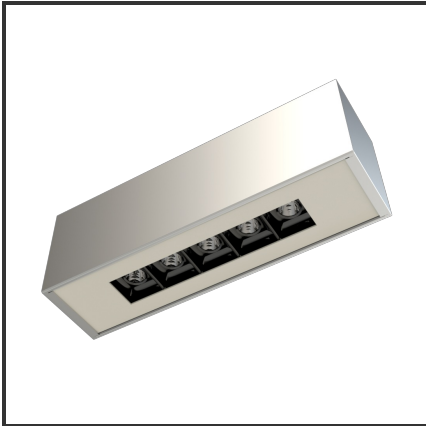

ARGUS

Aluminium 9010 3000K/CRI90 12° 1-10V

Beamangle	12°	IP	40
CIE Flux Codes	99 99 100 100 100	Input Current	350mA
CRI	>90	Kleur	Aluminium
Colour Deviation (SDCM)	3 sdcn	Kleur 2	RAL9010
Colour Temperature	3000K	Led type	SMD
Connected Load	5W	Lumen Maintenance	L80B10 bij 50.000
Connected Voltage	220-240V	Lumen/W	100lm/W
Dim	1-10V	Luminous flux of luminaire	500lm
Dimensions	228x54x70	Material Housing	Aluminium
Energy Efficiency Class	A+	Material Lens/Reflector/Diffuser	PMMA
Forward Voltage	15V	Mounting Type	Opbouw
Frequency	50-60Hz	PF	0,9
Glow Wire Test	650°C	Protection Class	I
IK	02	UGR	<16

Product Description

Een oogverblindend design geïnspireerd op een kubus. Door de geniaal **gedetailleerde geometrie** is de Argus toepasbaar in verscheidene ruimtes. De Argus combineert een **hoge afwerking** met de laatste technologie voor een optimale accentverlichting. Dit opbouwarmatuur versterkt en verlicht de ruimte door de architecturale ideologie. Kies tussen de **12°, 38° en 48°** om jouw favoriete plekje uit te lichten. Doordat de Argus-module dieper in het armatuur ligt heeft deze plafondverlichting een interessante UGR: **UGR<16**. Beschikbaar in 3000K of 4000K. Afmetingen: 228x54x70. Standaard aan/uit. Dimbaar in dali, dali push en 1-10V. Kleurkeuzes housing: RAL9005, RAL9010, RAL9016 en aluminium. Kleurkeuzes cover: RAL9005, RAL9010 en RAL9016.