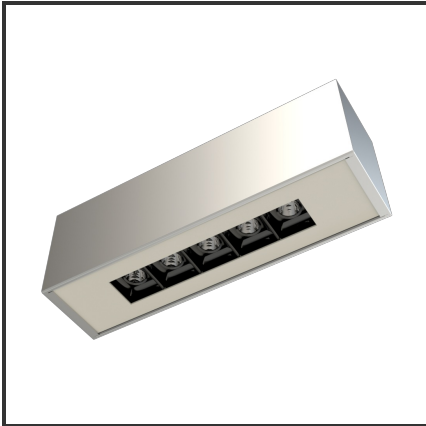

ARGUS

Aluminium 9010 3000K/CRI90 12° on/off

Beamangle	12°	IP	40
CIE Flux Codes	99 99 100 100 100	Input Current	350mA
CRI	>90	Kleur	Aluminium
Colour Deviation (SDCM)	3 sdcM	Kleur 2	RAL9010
Colour Temperature	3000K	Led type	SMD
Connected Load	5W	Lumen Maintenance	L80B10 bij 50.000
Connected Voltage	220-240V	Lumen/W	100lm/W
Dim	Nee	Luminous flux of luminaire	500lm
Dimensions	228x54x70	Material Housing	Aluminium
Energy Efficiency Class	A+	Material Lens/Reflector/Diffuser	PMMA
Forward Voltage	15V	Mounting Type	Opbouw
Frequency	50-60Hz	PF	0,9
Glow Wire Test	650°C	Protection Class	I
IK	02	UGR	<16

Product Description

Een oogverblindend design geïnspireerd op een kubus. Door de geniaal **gedetailleerde geometrie** is de Argus toepasbaar in verscheidene ruimtes. De Argus combineert een **hoge afwerking** met de laatste technologie voor een optimale accentverlichting. Dit opbouwarmatuur versterkt en verlicht de ruimte door de architecturale ideologie. Kies tussen de **12°, 38° en 48°** om jouw favoriete plekje uit te lichten. Doordat de Argus-module dieper in het armatuur ligt heeft deze plafondverlichting een interessante UGR: **UGR<16**. Beschikbaar in 3000K of 4000K. Afmetingen: 228x54x70. Standaard aan/uit. Dimbaar in dali, dali push en 1-10V. Kleurkeuzes housing: RAL9005, RAL9010, RAL9016 en aluminium. Kleurkeuzes cover: RAL9005, RAL9010 en RAL9016.