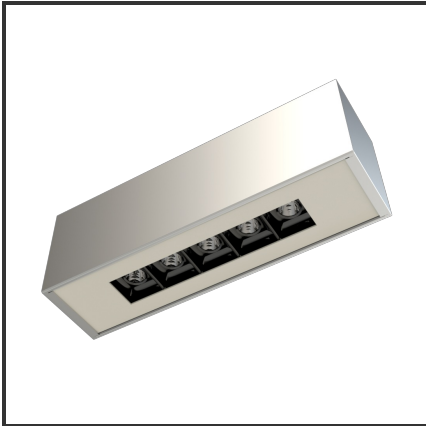

ARGUS

Aluminium 9010 4000K/CRI90 48° 1-10V

Beamangle	48°	IP	40
CIE Flux Codes	99 99 100 100 100	Input Current	350mA
CRI	>90	Kleur	Aluminium
Colour Deviation (SDCM)	3 sdcn	Kleur 2	RAL9010
Colour Temperature	4000K	Led type	SMD
Connected Load	5W	Lumen Maintenance	L80B10 bij 50.000
Connected Voltage	220-240V	Lumen/W	100lm/W
Dim	1-10V	Luminous flux of luminaire	500lm
Dimensions	228x54x70	Material Housing	Aluminium
Energy Efficiency Class	A+	Material Lens/Reflector/Diffuser	PMMA
Forward Voltage	15V	Mounting Type	Opbouw
Frequency	50-60Hz	PF	0,9
Glow Wire Test	650°C	Protection Class	I
IK	02	UGR	<16

Product Description

Een oogverblindend design geïnspireerd op een kubus. Door de geniaal **gedetailleerde geometrie** is de Argus toepasbaar in verscheidene ruimtes. De Argus combineert een **hoge afwerking** met de laatste technologie voor een optimale accentverlichting. Dit opbouwarmatuur versterkt en verlicht de ruimte door de architecturale ideologie. Kies tussen de **12°, 38° en 48°** om jouw favoriete plekje uit te lichten. Doordat de Argus-module dieper in het armatuur ligt heeft deze plafondverlichting een interessante UGR: **UGR<16**. Beschikbaar in 3000K of 4000K. Afmetingen: 228x54x70. Standaard aan/uit. Dimbaar in dali, dali push en 1-10V. Kleurkeuzes housing: RAL9005, RAL9010, RAL9016 en aluminium. Kleurkeuzes cover: RAL9005, RAL9010 en RAL9016.