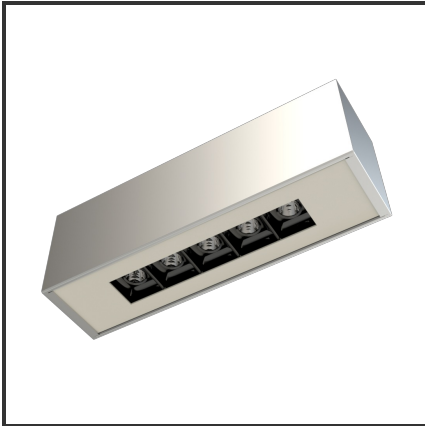

# ARGUS

Aluminium 9010 4000K/CRI90 48° on/off

Beamangle	48°	IP	40
CIE Flux Codes	99 99 100 100 100	Input Current	350mA
CRI	>90	Kleur	Aluminium
Colour Deviation (SDCM)	3 sdcM	Kleur 2	RAL9010
Colour Temperature	4000K	Led type	SMD
Connected Load	5W	Lumen Maintenance	L80B10 bij 50.000
Connected Voltage	220-240V	Lumen/W	100lm/W
Dim	Nee	Luminous flux of luminaire	500lm
Dimensions	228x54x70	Material Housing	Aluminium
Energy Efficiency Class	A+	Material Lens/Reflector/Diffuser	PMMA
Forward Voltage	15V	Mounting Type	Opbouw
Frequency	50-60Hz	PF	0,9
Glow Wire Test	650°C	Protection Class	I
IK	02	UGR	<16

## Product Description

Een oogverblindend design geïnspireerd op een kubus. Door de geniaal **gedetailleerde geometrie** is de Argus toepasbaar in verscheidene ruimtes. De Argus combineert een **hoge afwerking** met de laatste technologie voor een optimale accentverlichting. Dit opbouwarmatuur versterkt en verlicht de ruimte door de architecturale ideologie. Kies tussen de **12°, 38° en 48°** om jouw favoriete plekje uit te lichten. Doordat de Argus-module dieper in het armatuur ligt heeft deze plafondverlichting een interessante UGR: **UGR<16**. Beschikbaar in 3000K of 4000K. Afmetingen: 228x54x70. Standaard aan/uit. Dimbaar in dali, dali push en 1-10V. Kleurkeuzes housing: RAL9005, RAL9010, RAL9016 en aluminium. Kleurkeuzes cover: RAL9005, RAL9010 en RAL9016.