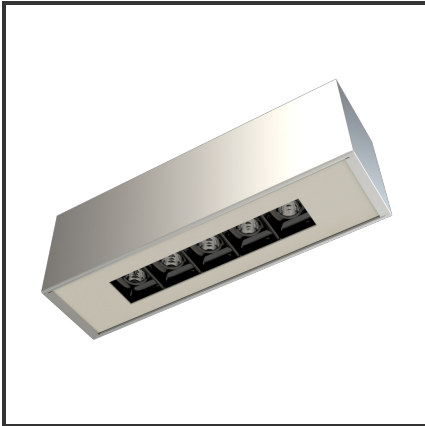

ARGUS

Aluminium 9010 4000K/CRI90 34° on/off

Beamangle	34°	IP	40
CIE Flux Codes	99 99 100 100 100	Input Current	350mA
CRI	>90	Kleur	Aluminium
Colour Deviation (SDCM)	3 sdcM	Kleur 2	RAL9010
Colour Temperature	4000K	Led type	SMD
Connected Load	5W	Lumen Maintenance	L80B10 bij 50.000
Connected Voltage	220-240V	Lumen/W	100lm/W
Dim	Nee	Luminous flux of luminaire	500lm
Dimensions	228x54x70	Material Housing	Aluminium
Energy Efficiency Class	A+	Material Lens/Reflector/Diffuser	PMMA
Forward Voltage	15V	Mounting Type	Opbouw
Frequency	50-60Hz	PF	0,9
Glow Wire Test	650°C	Protection Class	I
IK	02	UGR	<16

Product Description

Een oogverblindend design geïnspireerd op een kubus. Door de geniaal **gedetailleerde geometrie** is de Argus toepasbaar in verscheidene ruimtes. De Argus combineert een **hoge afwerking** met de laatste technologie voor een optimale accentverlichting. Dit opbouwarmatuur versterkt en verlicht de ruimte door de architecturale ideologie. Kies tussen de **12°, 38° en 48°** om jouw favoriete plekje uit te lichten. Doordat de Argus-module dieper in het armatuur ligt heeft deze plafondverlichting een interessante UGR: **UGR<16**. Beschikbaar in 3000K of 4000K. Afmetingen: 228x54x70. Standaard aan/uit. Dimbaar in dali, dali push en 1-10V. Kleurkeuzes housing: RAL9005, RAL9010, RAL9016 en aluminium. Kleurkeuzes cover: RAL9005, RAL9010 en RAL9016.