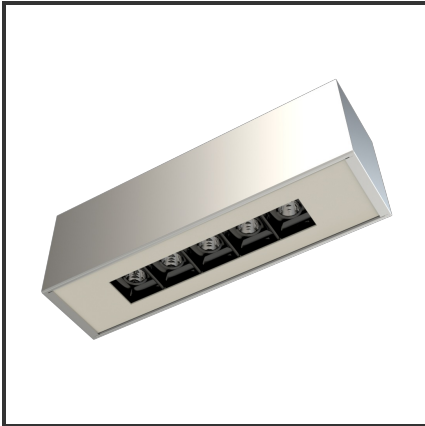

ARGUS

Aluminium 9010 4000K/CRI90 12° 1-10V

Beamangle	12°	IP	40
CIE Flux Codes	99 99 100 100 100	Input Current	350mA
CRI	>90	Kleur	Aluminium
Colour Deviation (SDCM)	3 sdcn	Kleur 2	RAL9010
Colour Temperature	4000K	Led type	SMD
Connected Load	5W	Lumen Maintenance	L80B10 bij 50.000
Connected Voltage	220-240V	Lumen/W	100lm/W
Dim	1-10V	Luminous flux of luminaire	500lm
Dimensions	228x54x70	Material Housing	Aluminium
Energy Efficiency Class	A+	Material Lens/Reflector/Diffuser	PMMA
Forward Voltage	15V	Mounting Type	Opbouw
Frequency	50-60Hz	PF	0,9
Glow Wire Test	650°C	Protection Class	I
IK	02	UGR	<16

Product Description

Een oogverblindend design geïnspireerd op een kubus. Door de geniaal **gedetailleerde geometrie** is de Argus toepasbaar in verscheidene ruimtes. De Argus combineert een **hoge afwerking** met de laatste technologie voor een optimale accentverlichting. Dit opbouwarmatuur versterkt en verlicht de ruimte door de architecturale ideologie. Kies tussen de **12°, 38° en 48°** om jouw favoriete plekje uit te lichten. Doordat de Argus-module dieper in het armatuur ligt heeft deze plafondverlichting een interessante UGR: **UGR<16**. Beschikbaar in 3000K of 4000K. Afmetingen: 228x54x70. Standaard aan/uit. Dimbaar in dali, dali push en 1-10V. Kleurkeuzes housing: RAL9005, RAL9010, RAL9016 en aluminium. Kleurkeuzes cover: RAL9005, RAL9010 en RAL9016.