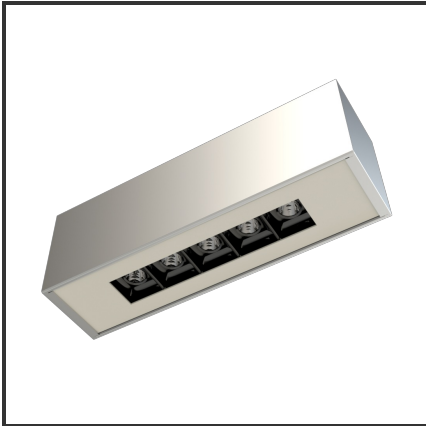

# ARGUS

Aluminium 9010 4000K/CRI90 12° on/off

Beamangle	12°	IP	40
CIE Flux Codes	99 99 100 100 100	Input Current	350mA
CRI	>90	Kleur	Aluminium
Colour Deviation (SDCM)	3 sdcn	Kleur 2	RAL9010
Colour Temperature	4000K	Led type	SMD
Connected Load	5W	Lumen Maintenance	L80B10 bij 50.000
Connected Voltage	220-240V	Lumen/W	100lm/W
Dim	Nee	Luminous flux of luminaire	500lm
Dimensions	228x54x70	Material Housing	Aluminium
Energy Efficiency Class	A+	Material Lens/Reflector/Diffuser	PMMA
Forward Voltage	15V	Mounting Type	Opbouw
Frequency	50-60Hz	PF	0,9
Glow Wire Test	650°C	Protection Class	I
IK	02	UGR	<16

## Product Description

Een oogverblindend design geïnspireerd op een kubus. Door de geniaal **gedetailleerde geometrie** is de Argus toepasbaar in verscheidene ruimtes. De Argus combineert een **hoge afwerking** met de laatste technologie voor een optimale accentverlichting. Dit opbouwarmatuur versterkt en verlicht de ruimte door de architecturale ideologie. Kies tussen de **12°, 38° en 48°** om jouw favoriete plekje uit te lichten. Doordat de Argus-module dieper in het armatuur ligt heeft deze plafondverlichting een interessante UGR: **UGR<16**. Beschikbaar in 3000K of 4000K. Afmetingen: 228x54x70. Standaard aan/uit. Dimbaar in dali, dali push en 1-10V. Kleurkeuzes housing: RAL9005, RAL9010, RAL9016 en aluminium. Kleurkeuzes cover: RAL9005, RAL9010 en RAL9016.