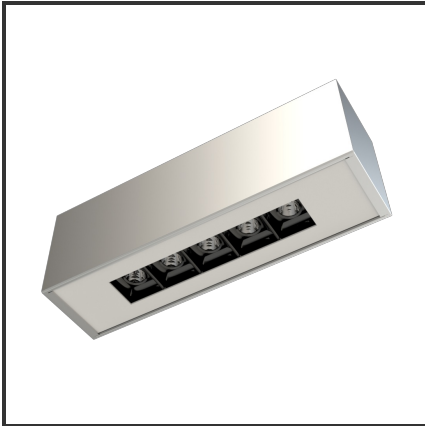

ARGUS

Aluminium 9016 3000K/CRI90 48° Dali push

Beamangle	48°	IP	40
CIE Flux Codes	99 99 100 100 100	Input Current	350mA
CRI	>90	Kleur	Aluminium
Colour Deviation (SDCM)	3 sdcM	Kleur 2	RAL9016
Colour Temperature	3000K	Led type	SMD
Connected Load	5W	Lumen Maintenance	L80B10 bij 50.000
Connected Voltage	220-240V	Lumen/W	100lm/W
Dim	Dali push	Luminous flux of luminaire	500lm
Dimensions	228x54x70	Material Housing	Aluminium
Energy Efficiency Class	A+	Material Lens/Reflector/Diffuser	PMMA
Forward Voltage	15V	Mounting Type	Opbouw
Frequency	50-60Hz	PF	0,9
Glow Wire Test	650°C	Protection Class	I
IK	02	UGR	<16

Product Description

Een oogverblindend design geïnspireerd op een kubus. Door de geniaal **gedetailleerde geometrie** is de Argus toepasbaar in verscheidene ruimtes. De Argus combineert een **hoge afwerking** met de laatste technologie voor een optimale accentverlichting. Dit opbouwarmatuur versterkt en verlicht de ruimte door de architecturale ideologie. Kies tussen de **12°, 38° en 48°** om jouw favoriete plekje uit te lichten. Doordat de Argus-module dieper in het armatuur ligt heeft deze plafondverlichting een interessante UGR: **UGR<16**. Beschikbaar in 3000K of 4000K. Afmetingen: 228x54x70. Standaard aan/uit. Dimbaar in dali, dali push en 1-10V. Kleurkeuzes housing: RAL9005, RAL9010, RAL9016 en aluminium. Kleurkeuzes cover: RAL9005, RAL9010 en RAL9016.