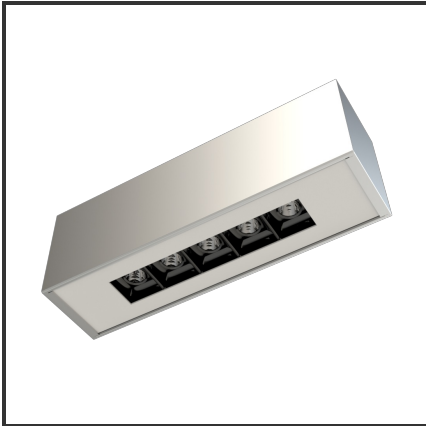

ARGUS

Aluminium 9016 3000K/CRI90 48° Dali

Beamangle	48°	IP	40
CIE Flux Codes	99 99 100 100 100	Input Current	350mA
CRI	>90	Kleur	Aluminium
Colour Deviation (SDCM)	3 sdcn	Kleur 2	RAL9016
Colour Temperature	3000K	Led type	SMD
Connected Load	5W	Lumen Maintenance	L80B10 bij 50.000
Connected Voltage	220-240V	Lumen/W	100lm/W
Dim	Dali	Luminous flux of luminaire	500lm
Dimensions	228x54x70	Material Housing	Aluminium
Energy Efficiency Class	A+	Material Lens/Reflector/Diffuser	PMMA
Forward Voltage	15V	Mounting Type	Opbouw
Frequency	50-60Hz	PF	0,9
Glow Wire Test	650°C	Protection Class	I
IK	02	UGR	<16

Product Description

Een oogverblindend design geïnspireerd op een kubus. Door de geniaal **gedetailleerde geometrie** is de Argus toepasbaar in verscheidene ruimtes. De Argus combineert een **hoge afwerking** met de laatste technologie voor een optimale accentverlichting. Dit opbouwarmatuur versterkt en verlicht de ruimte door de architecturale ideologie. Kies tussen de **12°, 38° en 48°** om jouw favoriete plekje uit te lichten. Doordat de Argus-module dieper in het armatuur ligt heeft deze plafondverlichting een interessante UGR: **UGR<16**. Beschikbaar in 3000K of 4000K. Afmetingen: 228x54x70. Standaard aan/uit. Dimbaar in dali, dali push en 1-10V. Kleurkeuzes housing: RAL9005, RAL9010, RAL9016 en aluminium. Kleurkeuzes cover: RAL9005, RAL9010 en RAL9016.