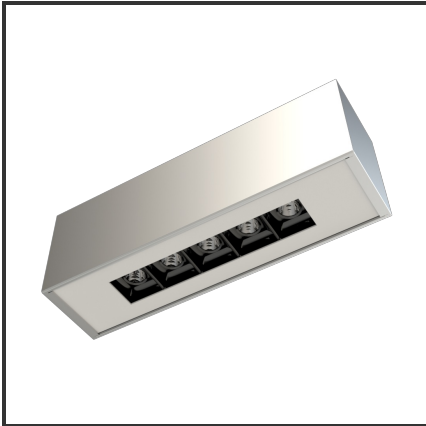

ARGUS

Aluminium 9016 3000K/CRI90 48° on/off

Beamangle	48°	IP	40
CIE Flux Codes	99 99 100 100 100	Input Current	350mA
CRI	>90	Kleur	Aluminium
Colour Deviation (SDCM)	3 sdcn	Kleur 2	RAL9016
Colour Temperature	3000K	Led type	SMD
Connected Load	5W	Lumen Maintenance	L80B10 bij 50.000
Connected Voltage	220-240V	Lumen/W	100lm/W
Dim	Nee	Luminous flux of luminaire	500lm
Dimensions	228x54x70	Material Housing	Aluminium
Energy Efficiency Class	A+	Material Lens/Reflector/Diffuser	PMMA
Forward Voltage	15V	Mounting Type	Opbouw
Frequency	50-60Hz	PF	0,9
Glow Wire Test	650°C	Protection Class	I
IK	02	UGR	<16

Product Description

Een oogverblindend design geïnspireerd op een kubus. Door de geniaal **gedetailleerde geometrie** is de Argus toepasbaar in verscheidene ruimtes. De Argus combineert een **hoge afwerking** met de laatste technologie voor een optimale accentverlichting. Dit opbouwarmatuur versterkt en verlicht de ruimte door de architecturale ideologie. Kies tussen de **12°, 38° en 48°** om jouw favoriete plekje uit te lichten. Doordat de Argus-module dieper in het armatuur ligt heeft deze plafondverlichting een interessante UGR: **UGR<16**. Beschikbaar in 3000K of 4000K. Afmetingen: 228x54x70. Standaard aan/uit. Dimbaar in dali, dali push en 1-10V. Kleurkeuzes housing: RAL9005, RAL9010, RAL9016 en aluminium. Kleurkeuzes cover: RAL9005, RAL9010 en RAL9016.