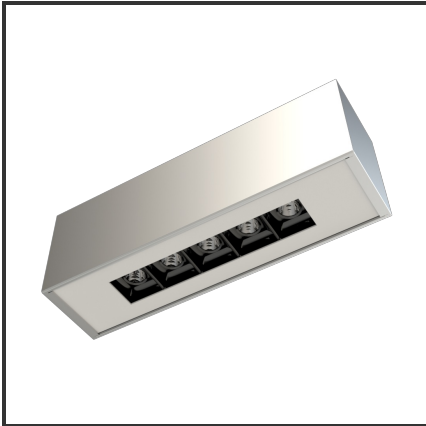

ARGUS

Aluminium 9016 3000K/CRI90 34° 1-10V

Beamangle	34°	IP	40
CIE Flux Codes	99 99 100 100 100	Input Current	350mA
CRI	>90	Kleur	Aluminium
Colour Deviation (SDCM)	3 sdcn	Kleur 2	RAL9016
Colour Temperature	3000K	Led type	SMD
Connected Load	5W	Lumen Maintenance	L80B10 bij 50.000
Connected Voltage	220-240V	Lumen/W	100lm/W
Dim	1-10V	Luminous flux of luminaire	500lm
Dimensions	228x54x70	Material Housing	Aluminium
Energy Efficiency Class	A+	Material Lens/Reflector/Diffuser	PMMA
Forward Voltage	15V	Mounting Type	Opbouw
Frequency	50-60Hz	PF	0,9
Glow Wire Test	650°C	Protection Class	I
IK	02	UGR	<16

Product Description

Een oogverblindend design geïnspireerd op een kubus. Door de geniaal **gedetailleerde geometrie** is de Argus toepasbaar in verscheidene ruimtes. De Argus combineert een **hoge afwerking** met de laatste technologie voor een optimale accentverlichting. Dit opbouwarmatuur versterkt en verlicht de ruimte door de architecturale ideologie. Kies tussen de **12°, 38° en 48°** om jouw favoriete plekje uit te lichten. Doordat de Argus-module dieper in het armatuur ligt heeft deze plafondverlichting een interessante UGR: **UGR<16**. Beschikbaar in 3000K of 4000K. Afmetingen: 228x54x70. Standaard aan/uit. Dimbaar in dali, dali push en 1-10V. Kleurkeuzes housing: RAL9005, RAL9010, RAL9016 en aluminium. Kleurkeuzes cover: RAL9005, RAL9010 en RAL9016.