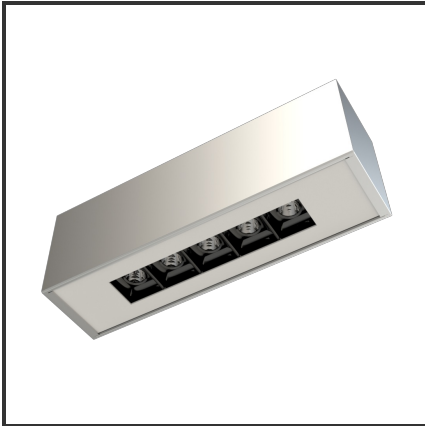

ARGUS

Aluminium 9016 3000K/CRI90 34° Dali push

Beamangle	34°	IP	40
CIE Flux Codes	99 99 100 100 100	Input Current	350mA
CRI	>90	Kleur	Aluminium
Colour Deviation (SDCM)	3 sdcn	Kleur 2	RAL9016
Colour Temperature	3000K	Led type	SMD
Connected Load	5W	Lumen Maintenance	L80B10 bij 50.000
Connected Voltage	220-240V	Lumen/W	100lm/W
Dim	Dali push	Luminous flux of luminaire	500lm
Dimensions	228x54x70	Material Housing	Aluminium
Energy Efficiency Class	A+	Material Lens/Reflector/Diffuser	PMMA
Forward Voltage	15V	Mounting Type	Opbouw
Frequency	50-60Hz	PF	0,9
Glow Wire Test	650°C	Protection Class	I
IK	02	UGR	<16

Product Description

Een oogverblindend design geïnspireerd op een kubus. Door de geniaal **gedetailleerde geometrie** is de Argus toepasbaar in verscheidene ruimtes. De Argus combineert een **hoge afwerking** met de laatste technologie voor een optimale accentverlichting. Dit opbouwarmatuur versterkt en verlicht de ruimte door de architecturale ideologie. Kies tussen de **12°, 38° en 48°** om jouw favoriete plekje uit te lichten. Doordat de Argus-module dieper in het armatuur ligt heeft deze plafondverlichting een interessante UGR: **UGR<16**. Beschikbaar in 3000K of 4000K. Afmetingen: 228x54x70. Standaard aan/uit. Dimbaar in dali, dali push en 1-10V. Kleurkeuzes housing: RAL9005, RAL9010, RAL9016 en aluminium. Kleurkeuzes cover: RAL9005, RAL9010 en RAL9016.