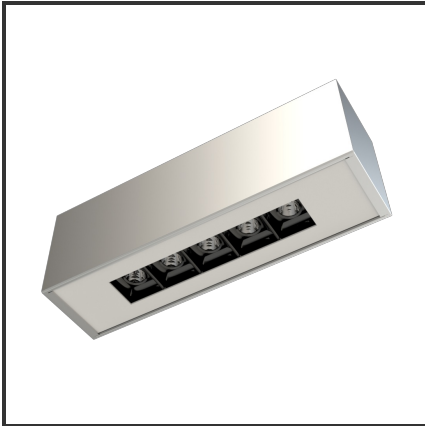

# ARGUS

Aluminium 9016 3000K/CRI90 34° Dali

Beamangle	34°	IP	40
CIE Flux Codes	99 99 100 100 100	Input Current	350mA
CRI	>90	Kleur	Aluminium
Colour Deviation (SDCM)	3 sdcM	Kleur 2	RAL9016
Colour Temperature	3000K	Led type	SMD
Connected Load	5W	Lumen Maintenance	L80B10 bij 50.000
Connected Voltage	220-240V	Lumen/W	100lm/W
Dim	Dali	Luminous flux of luminaire	500lm
Dimensions	228x54x70	Material Housing	Aluminium
Energy Efficiency Class	A+	Material Lens/Reflector/Diffuser	PMMA
Forward Voltage	15V	Mounting Type	Opbouw
Frequency	50-60Hz	PF	0,9
Glow Wire Test	650°C	Protection Class	I
IK	02	UGR	<16

## Product Description

Een oogverblindend design geïnspireerd op een kubus. Door de geniaal **gedetailleerde geometrie** is de Argus toepasbaar in verscheidene ruimtes. De Argus combineert een **hoge afwerking** met de laatste technologie voor een optimale accentverlichting. Dit opbouwarmatuur versterkt en verlicht de ruimte door de architecturale ideologie. Kies tussen de **12°, 38° en 48°** om jouw favoriete plekje uit te lichten. Doordat de Argus-module dieper in het armatuur ligt heeft deze plafondverlichting een interessante UGR: **UGR<16**. Beschikbaar in 3000K of 4000K. Afmetingen: 228x54x70. Standaard aan/uit. Dimbaar in dali, dali push en 1-10V. Kleurkeuzes housing: RAL9005, RAL9010, RAL9016 en aluminium. Kleurkeuzes cover: RAL9005, RAL9010 en RAL9016.