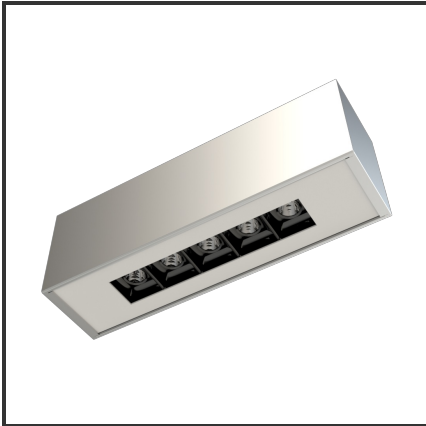

ARGUS

Aluminium 9016 3000K/CRI90 34° on/off

Beamangle	34°	IP	40
CIE Flux Codes	99 99 100 100 100	Input Current	350mA
CRI	>90	Kleur	Aluminium
Colour Deviation (SDCM)	3 sdcn	Kleur 2	RAL9016
Colour Temperature	3000K	Led type	SMD
Connected Load	5W	Lumen Maintenance	L80B10 bij 50.000
Connected Voltage	220-240V	Lumen/W	100lm/W
Dim	Nee	Luminous flux of luminaire	500lm
Dimensions	228x54x70	Material Housing	Aluminium
Energy Efficiency Class	A+	Material Lens/Reflector/Diffuser	PMMA
Forward Voltage	15V	Mounting Type	Opbouw
Frequency	50-60Hz	PF	0,9
Glow Wire Test	650°C	Protection Class	I
IK	02	UGR	<16

Product Description

Een oogverblindend design geïnspireerd op een kubus. Door de geniaal **gedetailleerde geometrie** is de Argus toepasbaar in verscheidene ruimtes. De Argus combineert een **hoge afwerking** met de laatste technologie voor een optimale accentverlichting. Dit opbouwarmatuur versterkt en verlicht de ruimte door de architecturale ideologie. Kies tussen de **12°, 38° en 48°** om jouw favoriete plekje uit te lichten. Doordat de Argus-module dieper in het armatuur ligt heeft deze plafondverlichting een interessante UGR: **UGR<16**. Beschikbaar in 3000K of 4000K. Afmetingen: 228x54x70. Standaard aan/uit. Dimbaar in dali, dali push en 1-10V. Kleurkeuzes housing: RAL9005, RAL9010, RAL9016 en aluminium. Kleurkeuzes cover: RAL9005, RAL9010 en RAL9016.