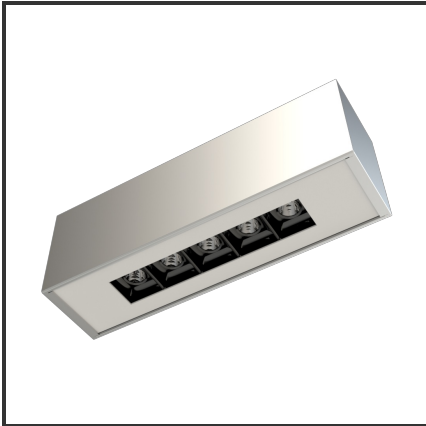

ARGUS

Aluminium 9016 3000K/CRI90 12° 1-10V

Beamangle	12°	IP	40
CIE Flux Codes	99 99 100 100 100	Input Current	350mA
CRI	>90	Kleur	Aluminium
Colour Deviation (SDCM)	3 sdcM	Kleur 2	RAL9016
Colour Temperature	3000K	Led type	SMD
Connected Load	5W	Lumen Maintenance	L80B10 bij 50.000
Connected Voltage	220-240V	Lumen/W	100lm/W
Dim	1-10V	Luminous flux of luminaire	500lm
Dimensions	228x54x70	Material Housing	Aluminium
Energy Efficiency Class	A+	Material Lens/Reflector/Diffusor	PMMA
Forward Voltage	15V	Mounting Type	Opbouw
Frequency	50-60Hz	PF	0,9
Glow Wire Test	650°C	Protection Class	I
IK	02	UGR	<16

Product Description

Een oogverblindend design geïnspireerd op een kubus. Door de geniaal **gedetailleerde geometrie** is de Argus toepasbaar in verscheidene ruimtes. De Argus combineert een **hoge afwerking** met de laatste technologie voor een optimale accentverlichting. Dit opbouwarmatuur versterkt en verlicht de ruimte door de architecturale ideologie. Kies tussen de **12°, 38° en 48°** om jouw favoriete plekje uit te lichten. Doordat de Argus-module dieper in het armatuur ligt heeft deze plafondverlichting een interessante UGR: **UGR<16**. Beschikbaar in 3000K of 4000K. Afmetingen: 228x54x70. Standaard aan/uit. Dimbaar in dali, dali push en 1-10V. Kleurkeuzes housing: RAL9005, RAL9010, RAL9016 en aluminium. Kleurkeuzes cover: RAL9005, RAL9010 en RAL9016.