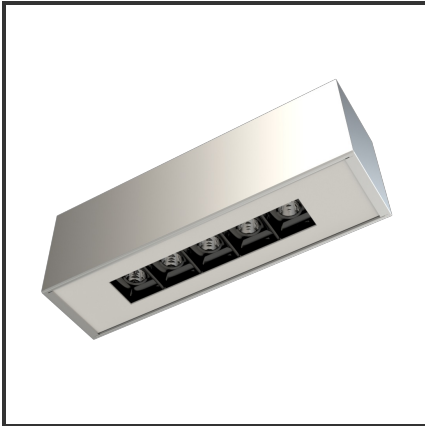

ARGUS

Aluminium 9016 3000K/CRI90 12° Dali push

Beamangle	12°	IP	40
CIE Flux Codes	99 99 100 100 100	Input Current	350mA
CRI	>90	Kleur	Aluminium
Colour Deviation (SDCM)	3 sdcn	Kleur 2	RAL9016
Colour Temperature	3000K	Led type	SMD
Connected Load	5W	Lumen Maintenance	L80B10 bij 50.000
Connected Voltage	220-240V	Lumen/W	100lm/W
Dim	Dali push	Luminous flux of luminaire	500lm
Dimensions	228x54x70	Material Housing	Aluminium
Energy Efficiency Class	A+	Material Lens/Reflector/Diffusor	PMMA
Forward Voltage	15V	Mounting Type	Opbouw
Frequency	50-60Hz	PF	0,9
Glow Wire Test	650°C	Protection Class	I
IK	02	UGR	<16

Product Description

Een oogverblindend design geïnspireerd op een kubus. Door de geniaal **gedetailleerde geometrie** is de Argus toepasbaar in verscheidene ruimtes. De Argus combineert een **hoge afwerking** met de laatste technologie voor een optimale accentverlichting. Dit opbouwarmatuur versterkt en verlicht de ruimte door de architecturale ideologie. Kies tussen de **12°, 38° en 48°** om jouw favoriete plekje uit te lichten. Doordat de Argus-module dieper in het armatuur ligt heeft deze plafondverlichting een interessante UGR: **UGR<16**. Beschikbaar in 3000K of 4000K. Afmetingen: 228x54x70. Standaard aan/uit. Dimbaar in dali, dali push en 1-10V. Kleurkeuzes housing: RAL9005, RAL9010, RAL9016 en aluminium. Kleurkeuzes cover: RAL9005, RAL9010 en RAL9016.