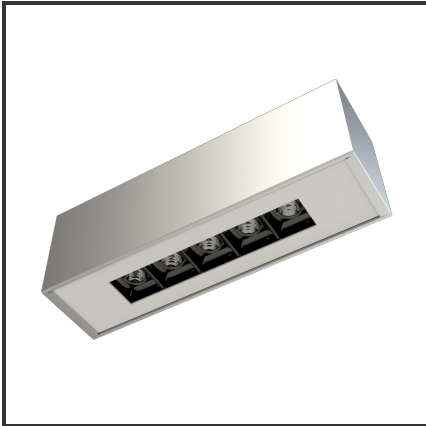

ARGUS

Aluminium 9016 3000K/CRI90 12° Dali

Beamangle	12°	IP	40
CIE Flux Codes	99 99 100 100 100	Input Current	350mA
CRI	>90	Kleur	Aluminium
Colour Deviation (SDCM)	3 sdcn	Kleur 2	RAL9016
Colour Temperature	3000K	Led type	SMD
Connected Load	5W	Lumen Maintenance	L80B10 bij 50.000
Connected Voltage	220-240V	Lumen/W	100lm/W
Dim	Dali	Luminous flux of luminaire	500lm
Dimensions	228x54x70	Material Housing	Aluminium
Energy Efficiency Class	A+	Material Lens/Reflector/Diffuser	PMMA
Forward Voltage	15V	Mounting Type	Opbouw
Frequency	50-60Hz	PF	0,9
Glow Wire Test	650°C	Protection Class	I
IK	02	UGR	<16

Product Description

Een oogverblindend design geïnspireerd op een kubus. Door de geniaal **gedetailleerde geometrie** is de Argus toepasbaar in verscheidene ruimtes. De Argus combineert een **hoge afwerking** met de laatste technologie voor een optimale accentverlichting. Dit opbouwarmatuur versterkt en verlicht de ruimte door de architecturale ideologie. Kies tussen de **12°, 38° en 48°** om jouw favoriete plekje uit te lichten. Doordat de Argus-module dieper in het armatuur ligt heeft deze plafondverlichting een interessante UGR: **UGR<16**. Beschikbaar in 3000K of 4000K. Afmetingen: 228x54x70. Standaard aan/uit. Dimbaar in dali, dali push en 1-10V. Kleurkeuzes housing: RAL9005, RAL9010, RAL9016 en aluminium. Kleurkeuzes cover: RAL9005, RAL9010 en RAL9016.