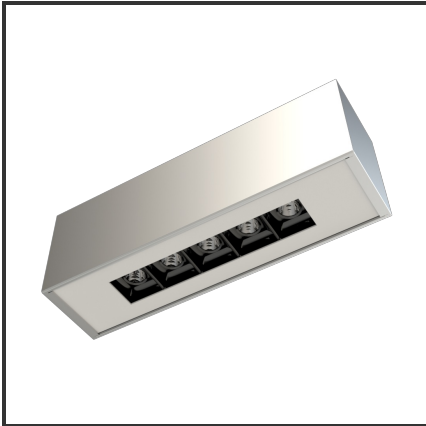

# ARGUS

Aluminium 9016 3000K/CRI90 12° on/off

Beamangle	12°	Kleur	Aluminium
CIE Flux Codes	99 99 100 100 100	Kleur 2	RAL9016
CRI	>90	Led type	SMD
Colour Deviation (SDCM)	3 sdcn	Lumen Maintenance	L80B10 bij 50.000
Colour Temperature	3000K	Lumen/W	135lm/W
Dim	Nee	Luminous flux of luminaire	500lm
Dimensions	228x54x70	Material Housing	Aluminium
Energy Efficiency Class	D	Material Lens/Reflector/Diffusor	PC
Forward Voltage	15V	Material Lens/Reflector/Diffusor	PC
Frequency	50-60Hz	Max. connected Load	5W
IK	02	Mounting Type	Opbouw
IP	IP33	PF	0,9
Input current	350mA	UGR	<16
		Voltage	220-240V

## Product Description

Een oogverblindend design geïnspireerd op een kubus. Door de geniaal **gedetailleerde geometrie** is de Argus toepasbaar in verscheidene ruimtes. De Argus combineert een **hoge afwerking** met de laatste technologie voor een optimale accentverlichting. Dit opbouwarmatuur versterkt en verlicht de ruimte door de architecturale ideologie. Kies tussen de **12°, 38° en 48°** om jouw favoriete plekje uit te lichten. Doordat de Argus-module dieper in het armatuur ligt heeft deze plafondverlichting een interessante UGR: **UGR<16**. Beschikbaar in 3000K of 4000K. Afmetingen: 228x54x70. Standaard aan/uit. Dimbaar in dali, dali push en 1-10V. Kleurkeuzes housing: RAL9005, RAL9010, RAL9016 en aluminium. Kleurkeuzes cover: RAL9005, RAL9010 en RAL9016.