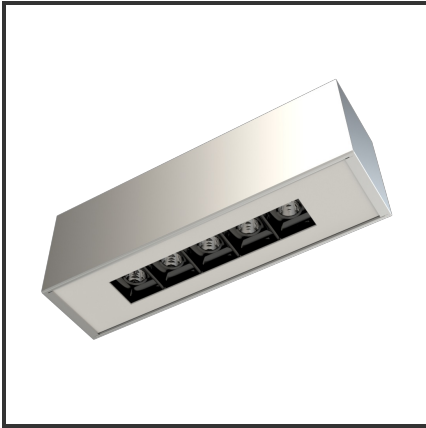

ARGUS

Aluminium 9016 3000K/CRI90 12° on/off

Beamangle	12°	IP	40
CIE Flux Codes	99 99 100 100 100	Input Current	350mA
CRI	>90	Kleur	Aluminium
Colour Deviation (SDCM)	3 sdcM	Kleur 2	RAL9016
Colour Temperature	3000K	Led type	SMD
Connected Load	5W	Lumen Maintenance	L80B10 bij 50.000
Connected Voltage	220-240V	Lumen/W	100lm/W
Dim	Nee	Luminous flux of luminaire	500lm
Dimensions	228x54x70	Material Housing	Aluminium
Energy Efficiency Class	A+	Material Lens/Reflector/Diffuser	PMMA
Forward Voltage	15V	Mounting Type	Opbouw
Frequency	50-60Hz	PF	0,9
Glow Wire Test	650°C	Protection Class	I
IK	02	UGR	<16

Product Description

Een oogverblindend design geïnspireerd op een kubus. Door de geniaal **gedetailleerde geometrie** is de Argus toepasbaar in verscheidene ruimtes. De Argus combineert een **hoge afwerking** met de laatste technologie voor een optimale accentverlichting. Dit opbouwarmatuur versterkt en verlicht de ruimte door de architecturale ideologie. Kies tussen de **12°, 38° en 48°** om jouw favoriete plekje uit te lichten. Doordat de Argus-module dieper in het armatuur ligt heeft deze plafondverlichting een interessante UGR: **UGR<16**. Beschikbaar in 3000K of 4000K. Afmetingen: 228x54x70. Standaard aan/uit. Dimbaar in dali, dali push en 1-10V. Kleurkeuzes housing: RAL9005, RAL9010, RAL9016 en aluminium. Kleurkeuzes cover: RAL9005, RAL9010 en RAL9016.