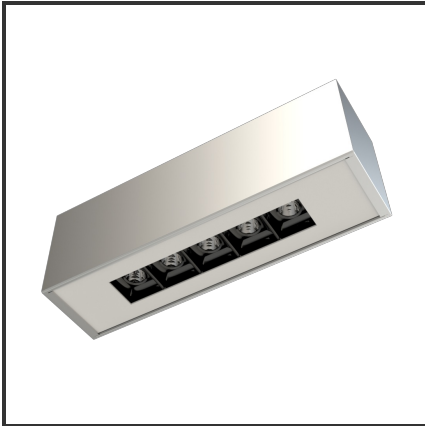

ARGUS

Aluminium 9016 4000K/CRI90 48° 1-10V

Beamangle	48°	IP	40
CIE Flux Codes	99 99 100 100 100	Input Current	350mA
CRI	>90	Kleur	Aluminium
Colour Deviation (SDCM)	3 sdcn	Kleur 2	RAL9016
Colour Temperature	4000K	Led type	SMD
Connected Load	5W	Lumen Maintenance	L80B10 bij 50.000
Connected Voltage	220-240V	Lumen/W	100lm/W
Dim	1-10V	Luminous flux of luminaire	500lm
Dimensions	228x54x70	Material Housing	Aluminium
Energy Efficiency Class	A+	Material Lens/Reflector/Diffuser	PMMA
Forward Voltage	15V	Mounting Type	Opbouw
Frequency	50-60Hz	PF	0,9
Glow Wire Test	650°C	Protection Class	I
IK	02	UGR	<16

Product Description

Een oogverblindend design geïnspireerd op een kubus. Door de geniaal **gedetailleerde geometrie** is de Argus toepasbaar in verscheidene ruimtes. De Argus combineert een **hoge afwerking** met de laatste technologie voor een optimale accentverlichting. Dit opbouwarmatuur versterkt en verlicht de ruimte door de architecturale ideologie. Kies tussen de **12°, 38° en 48°** om jouw favoriete plekje uit te lichten. Doordat de Argus-module dieper in het armatuur ligt heeft deze plafondverlichting een interessante UGR: **UGR<16**. Beschikbaar in 3000K of 4000K. Afmetingen: 228x54x70. Standaard aan/uit. Dimbaar in dali, dali push en 1-10V. Kleurkeuzes housing: RAL9005, RAL9010, RAL9016 en aluminium. Kleurkeuzes cover: RAL9005, RAL9010 en RAL9016.