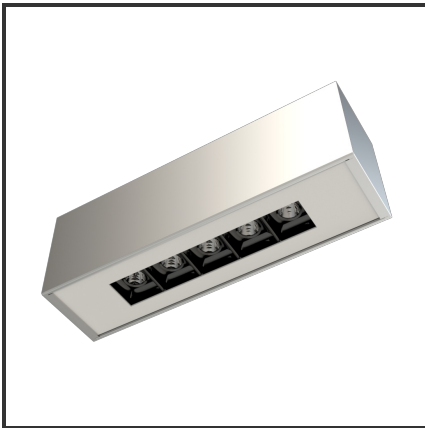

ARGUS

Aluminium 9016 4000K/CRI90 48° Dali push

| | | | |
|-------------------------|-------------------|----------------------------------|-------------------|
| Beamangle | 48° | Kleur | Aluminium |
| CIE Flux Codes | 99 99 100 100 100 | Kleur 2 | RAL9016 |
| CRI | >90 | Led type | SMD |
| Colour Deviation (SDCM) | 3 sdcn | Lumen Maintenance | L80B10 bij 50.000 |
| Colour Temperature | 4000K | Lumen/W | 135lm/W |
| Dim | Dali push | Luminous flux of luminaire | 500lm |
| Dimensions | 228x54x70 | Material Housing | Aluminium |
| Energy Efficiency Class | D | Material Lens/Reflector/Diffusor | PC |
| Forward Voltage | 15V | Material Lens/Reflector/Diffusor | PC |
| Frequency | 50-60Hz | Max. connected Load | 5W |
| IK | 02 | Mounting Type | Opbouw |
| IP | IP33 | PF | 0,9 |
| Input current | 350mA | UGR | <16 |
| | | Voltage | 220-240V |

Product Description

Een oogverblindend design geïnspireerd op een kubus. Door de geniaal **gedetailleerde geometrie** is de Argus toepasbaar in verscheidene ruimtes. De Argus combineert een **hoge afwerking** met de laatste technologie voor een optimale accentverlichting. Dit opbouwarmatuur versterkt en verlicht de ruimte door de architecturale ideologie. Kies tussen de **12°, 38° en 48°** om jouw favoriete plekje uit te lichten. Doordat de Argus-module dieper in het armatuur ligt heeft deze plafondverlichting een interessante UGR: **UGR<16**. Beschikbaar in 3000K of 4000K. Afmetingen: 228x54x70. Standaard aan/uit. Dimbaar in dali, dali push en 1-10V. Kleurkeuzes housing: RAL9005, RAL9010, RAL9016 en aluminium. Kleurkeuzes cover: RAL9005, RAL9010 en RAL9016.