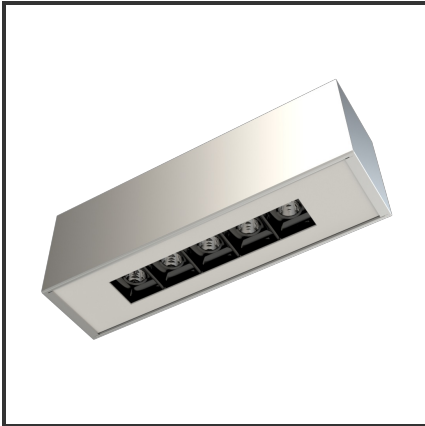

ARGUS

Aluminium 9016 4000K/CRI90 48° Dali

Beamangle	48°	IP	40
CIE Flux Codes	99 99 100 100 100	Input Current	350mA
CRI	>90	Kleur	Aluminium
Colour Deviation (SDCM)	3 sdcn	Kleur 2	RAL9016
Colour Temperature	4000K	Led type	SMD
Connected Load	5W	Lumen Maintenance	L80B10 bij 50.000
Connected Voltage	220-240V	Lumen/W	100lm/W
Dim	Dali	Luminous flux of luminaire	500lm
Dimensions	228x54x70	Material Housing	Aluminium
Energy Efficiency Class	A+	Material Lens/Reflector/Diffuser	PMMA
Forward Voltage	15V	Mounting Type	Opbouw
Frequency	50-60Hz	PF	0,9
Glow Wire Test	650°C	Protection Class	I
IK	02	UGR	<16

Product Description

Een oogverblindend design geïnspireerd op een kubus. Door de geniaal **gedetailleerde geometrie** is de Argus toepasbaar in verscheidene ruimtes. De Argus combineert een **hoge afwerking** met de laatste technologie voor een optimale accentverlichting. Dit opbouwarmatuur versterkt en verlicht de ruimte door de architecturale ideologie. Kies tussen de **12°, 38° en 48°** om jouw favoriete plekje uit te lichten. Doordat de Argus-module dieper in het armatuur ligt heeft deze plafondverlichting een interessante UGR: **UGR<16**. Beschikbaar in 3000K of 4000K. Afmetingen: 228x54x70. Standaard aan/uit. Dimbaar in dali, dali push en 1-10V. Kleurkeuzes housing: RAL9005, RAL9010, RAL9016 en aluminium. Kleurkeuzes cover: RAL9005, RAL9010 en RAL9016.