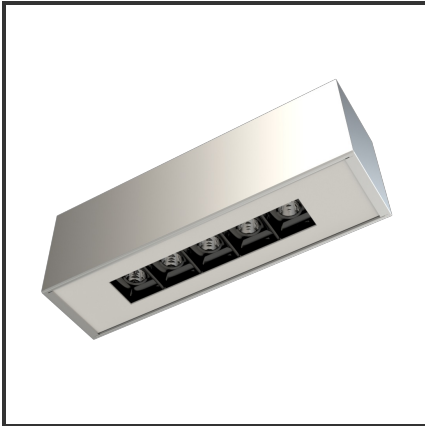

ARGUS

Aluminium 9016 4000K/CRI90 48° on/off

Beamangle	48°	IP	40
CIE Flux Codes	99 99 100 100 100	Input Current	350mA
CRI	>90	Kleur	Aluminium
Colour Deviation (SDCM)	3 sdcn	Kleur 2	RAL9016
Colour Temperature	4000K	Led type	SMD
Connected Load	5W	Lumen Maintenance	L80B10 bij 50.000
Connected Voltage	220-240V	Lumen/W	100lm/W
Dim	Nee	Luminous flux of luminaire	500lm
Dimensions	228x54x70	Material Housing	Aluminium
Energy Efficiency Class	A+	Material Lens/Reflector/Diffuser	PMMA
Forward Voltage	15V	Mounting Type	Opbouw
Frequency	50-60Hz	PF	0,9
Glow Wire Test	650°C	Protection Class	I
IK	02	UGR	<16

Product Description

Een oogverblindend design geïnspireerd op een kubus. Door de geniaal **gedetailleerde geometrie** is de Argus toepasbaar in verscheidene ruimtes. De Argus combineert een **hoge afwerking** met de laatste technologie voor een optimale accentverlichting. Dit opbouwarmatuur versterkt en verlicht de ruimte door de architecturale ideologie. Kies tussen de **12°, 38° en 48°** om jouw favoriete plekje uit te lichten. Doordat de Argus-module dieper in het armatuur ligt heeft deze plafondverlichting een interessante UGR: **UGR<16**. Beschikbaar in 3000K of 4000K. Afmetingen: 228x54x70. Standaard aan/uit. Dimbaar in dali, dali push en 1-10V. Kleurkeuzes housing: RAL9005, RAL9010, RAL9016 en aluminium. Kleurkeuzes cover: RAL9005, RAL9010 en RAL9016.