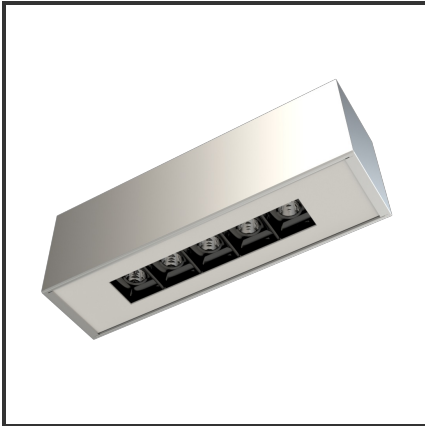

ARGUS

Aluminium 9016 4000K/CRI90 34° Dali

| | | | |
|-------------------------|-------------------|----------------------------------|-------------------|
| Beamangle | 34° | IP | 40 |
| CIE Flux Codes | 99 99 100 100 100 | Input Current | 350mA |
| CRI | >90 | Kleur | Aluminium |
| Colour Deviation (SDCM) | 3 sdcn | Kleur 2 | RAL9016 |
| Colour Temperature | 4000K | Led type | SMD |
| Connected Load | 5W | Lumen Maintenance | L80B10 bij 50.000 |
| Connected Voltage | 220-240V | Lumen/W | 100lm/W |
| Dim | Dali | Luminous flux of luminaire | 500lm |
| Dimensions | 228x54x70 | Material Housing | Aluminium |
| Energy Efficiency Class | A+ | Material Lens/Reflector/Diffuser | PMMA |
| Forward Voltage | 15V | Mounting Type | Opbouw |
| Frequency | 50-60Hz | PF | 0,9 |
| Glow Wire Test | 650°C | Protection Class | I |
| IK | 02 | UGR | <16 |

Product Description

Een oogverblindend design geïnspireerd op een kubus. Door de geniaal **gedetailleerde geometrie** is de Argus toepasbaar in verscheidene ruimtes. De Argus combineert een **hoge afwerking** met de laatste technologie voor een optimale accentverlichting. Dit opbouwarmatuur versterkt en verlicht de ruimte door de architecturale ideologie. Kies tussen de **12°, 38° en 48°** om jouw favoriete plekje uit te lichten. Doordat de Argus-module dieper in het armatuur ligt heeft deze plafondverlichting een interessante UGR: **UGR<16**. Beschikbaar in 3000K of 4000K. Afmetingen: 228x54x70. Standaard aan/uit. Dimbaar in dali, dali push en 1-10V. Kleurkeuzes housing: RAL9005, RAL9010, RAL9016 en aluminium. Kleurkeuzes cover: RAL9005, RAL9010 en RAL9016.