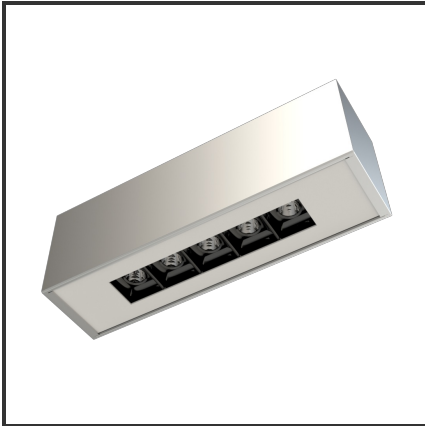

ARGUS

Aluminium 9016 4000K/CRI90 12° Dali

Beamangle	12°	IP	40
CIE Flux Codes	99 99 100 100 100	Input Current	350mA
CRI	>90	Kleur	Aluminium
Colour Deviation (SDCM)	3 sdcn	Kleur 2	RAL9016
Colour Temperature	4000K	Led type	SMD
Connected Load	5W	Lumen Maintenance	L80B10 bij 50.000
Connected Voltage	220-240V	Lumen/W	100lm/W
Dim	Dali	Luminous flux of luminaire	500lm
Dimensions	228x54x70	Material Housing	Aluminium
Energy Efficiency Class	A+	Material Lens/Reflector/Diffuser	PMMA
Forward Voltage	15V	Mounting Type	Opbouw
Frequency	50-60Hz	PF	0,9
Glow Wire Test	650°C	Protection Class	I
IK	02	UGR	<16

Product Description

Een oogverblindend design geïnspireerd op een kubus. Door de geniaal **gedetailleerde geometrie** is de Argus toepasbaar in verscheidene ruimtes. De Argus combineert een **hoge afwerking** met de laatste technologie voor een optimale accentverlichting. Dit opbouwarmatuur versterkt en verlicht de ruimte door de architecturale ideologie. Kies tussen de **12°, 38° en 48°** om jouw favoriete plekje uit te lichten. Doordat de Argus-module dieper in het armatuur ligt heeft deze plafondverlichting een interessante UGR: **UGR<16**. Beschikbaar in 3000K of 4000K. Afmetingen: 228x54x70. Standaard aan/uit. Dimbaar in dali, dali push en 1-10V. Kleurkeuzes housing: RAL9005, RAL9010, RAL9016 en aluminium. Kleurkeuzes cover: RAL9005, RAL9010 en RAL9016.