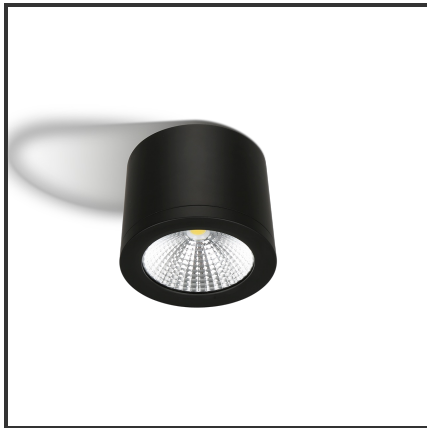

BOLD 25

9005 4000K/CRI80 on/off

Beamangle	60°	Kleur	RAL9005
CIE Flux Codes	85 99 100 100 100	Led type	COB
CRI	90	Lumen Maintenance	L80B10 bij 50.000
Colour Deviation (SDCM)	3 sdcm	Lumen/W	135lm/W
Colour Temperature	4000K	Luminous flux of luminaire	2500lm
Dim	Nee	Material Housing	Aluminium
Dimensions	Ø110x120	Material Lens/Reflector/Diffusor	Glas
Energy Efficiency Class	D	Max. connected Load	25W
Forward Voltage	30-40V	Mounting Type	Opbouw
Frequency	50-60Hz	PF	0,9
IK	02	Protection Class	I
IP	IP54	UGR	<19
Input current	600mA	Voltage	220-240V
		Weight	800g

Product Description

De Bold zorgt net voor dat tikkeltje extra. Breng jouw ruimte tot leven en mix-and-match deze **krachtige downlighter**. Door de eenvoudige afwerking verfijnd met elegantie is de Bold buitengewoon **veelzijdig**. De krachtige lichtoutput zorgt voor een doelgerichte belichting. Het **cilindrisch design** zorgt ervoor dat de Bold in talrijke moderne woonstijlen tot haar recht komt. Zowel voor de commerciële markt als in de huiskamer. De Bold bestaat uit een range van 3 types: 10W, 25W en 35W. Mogelijke RAL-kleuren: 9005 en 9016. Beschikbaar in 3000K en 4000K. Standaard aan/uit, dimbaar in Triac.