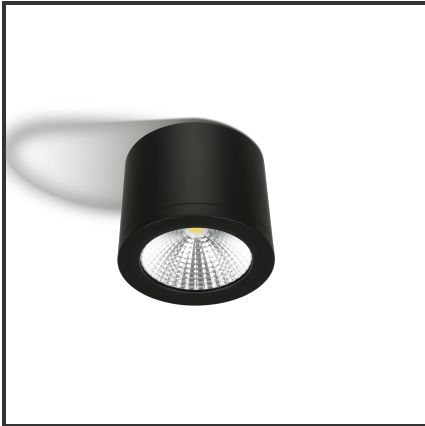

# BOLD 25

9005 4000K/CRI80 on/off

Beamangle	60°	IP	IP54
CIE Flux Codes	93 99 100 100 100	Input Current	600mA
CRI	90	Led type	COB
Colour Deviation (SDCM)	3 sdc	Lumen Maintenance	L80B10 bij 50.000
Colour Temperature	4000K	Lumen/W	100lm/W
Connected Load	25W	Luminous flux of luminaire	2500lm
Connected Voltage	220-240V	Material Housing	Aluminium
Dim	Nee	Material Lens/Reflector/Diffusor	Glas
Dimensions	120x110	Mounting Type	Opbouw
Energy Efficiency Class	A+	PF	0,9
Forward Voltage	30-40V	Protection Class	I
Frequency	50-60Hz	UGR	<19
IK	02	Weight	800g

## Product Description

De Bold zorgt net voor dat tikkeltje extra. Breng jouw ruimte tot leven en mix-and-match deze **krachtige downlighter**. Door de eenvoudige afwerking verfijnd met elegantie is de Bold buitengewoon **veelzijdig**. De krachtige lichtoutput zorgt voor een doelgerichte belichting. Het **cilindrisch design** zorgt ervoor dat de Bold in talrijke moderne woonstijlen tot haar recht komt. Zowel voor de commerciële markt als in de huiskamer. De Bold bestaat uit een range van 3 types: 10W, 25W en 35W. Mogelijke RAL-kleuren: 9005 en 9010. Beschikbaar in 3000K en 4000K. Standaard aan/uit, dimbaar in Triac.