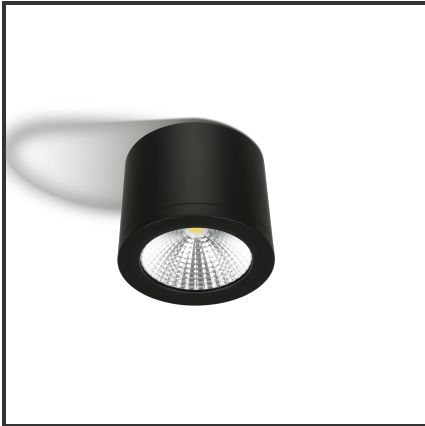

BOLD 35

9005 3000K/CRI80 on/off

Beamangle	60°	IP	54
CIE Flux Codes	93 99 100 100 100	Input Current	750mA
CRI	90	Led type	COB
Colour Deviation (SDCM)	3 sdcM	Lumen Maintenance	L80B10 bij 50.000
Colour Temperature	3000K	Lumen/W	100lm/W
Connected Load	35W	Luminous flux of luminaire	3500lm
Connected Voltage	220-240V	Material Housing	Aluminium
Dim	Nee	Material Lens/Reflector/Diffusor	Glas
Dimensions	160x120	Mounting Type	Opbouw
Energy Efficiency Class	A+	PF	0,9
Frequency	50-60Hz	Protection Class	I
IK	02	UGR	<19
		Weight	1,3kg

Product Description

De Bold zorgt net voor dat tikkeltje extra. Breng jouw ruimte tot leven en mix-and-match deze **krachtige downlighter**. Door de eenvoudige afwerking verfijnd met elegantie is de Bold buitengewoon **veelzijdig**. De krachtige lichtoutput zorgt voor een doelgerichte belichting. Het **cilindrisch design** zorgt ervoor dat de Bold in talrijke moderne woonstijlen tot haar recht komt. Zowel voor de commerciële markt als in de huiskamer. De Bold bestaat uit een range van 3 types: 10W, 25W en 35W. Mogelijke RAL-kleuren: 9005 en 9010. Beschikbaar in 3000K en 4000K. Standaard aan/uit, dimbaar in Triac.