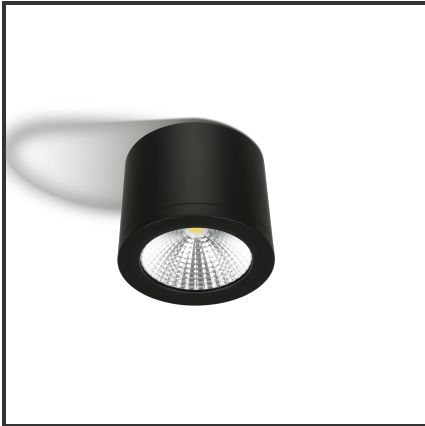

BOLD 35

9005 4000K/CRI80 triac

Beamangle	60°	IP	54
CIE Flux Codes	93 99 100 100 100	Input Current	750mA
CRI	90	Led type	COB
Colour Deviation (SDCM)	3 sdcM	Lumen Maintenance	L80B10 bij 50.000
Colour Temperature	4000K	Lumen/W	100lm/W
Connected Load	35W	Luminous flux of luminaire	3500lm
Connected Voltage	220-240V	Material Housing	Aluminium
Dim	Triac	Material Lens/Reflector/Diffusor	Glas
Dimensions	160x120	Mounting Type	Opbouw
Energy Efficiency Class	A+	PF	0,9
Frequency	50-60Hz	Protection Class	I
IK	02	UGR	<19
		Weight	1,3kg

Product Description

De Bold zorgt net voor dat tikkeltje extra. Breng jouw ruimte tot leven en mix-and-match deze **krachtige downlighter**. Door de eenvoudige afwerking verfijnd met elegantie is de Bold buitengewoon **veelzijdig**. De krachtige lichtoutput zorgt voor een doelgerichte belichting. Het **cilindrisch design** zorgt ervoor dat de Bold in talrijke moderne woonstijlen tot haar recht komt. Zowel voor de commerciële markt als in de huiskamer. De Bold bestaat uit een range van 3 types: 10W, 25W en 35W. Mogelijke RAL-kleuren: 9005 en 9010. Beschikbaar in 3000K en 4000K. Standaard aan/uit, dimbaar in Triac.