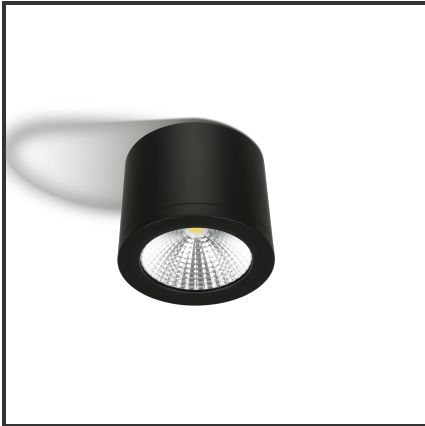

BOLD 35

9005 4000K/CRI80 on/off

Beamangle	60°	IP	54
CIE Flux Codes	93 99 100 100 100	Input Current	750mA
CRI	90	Led type	COB
Colour Deviation (SDCM)	3 sdcn	Lumen Maintenance	L80B10 bij 50.000
Colour Temperature	4000K	Lumen/W	100lm/W
Connected Load	35W	Luminous flux of luminaire	3500lm
Connected Voltage	220-240V	Material Housing	Aluminium
Dim	Nee	Material Lens/Reflector/Diffusor	Glas
Dimensions	160x120	Mounting Type	Opbouw
Energy Efficiency Class	A+	PF	0,9
Frequency	50-60Hz	Protection Class	I
IK	02	UGR	<19
		Weight	1,3kg

Product Description

De Bold zorgt net voor dat tikkeltje extra. Breng jouw ruimte tot leven en mix-and-match deze **krachtige downlighter**. Door de eenvoudige afwerking verfijnd met elegantie is de Bold buitengewoon **veelzijdig**. De krachtige lichtoutput zorgt voor een doelgerichte belichting. Het **cilindrisch design** zorgt ervoor dat de Bold in talrijke moderne woonstijlen tot haar recht komt. Zowel voor de commerciële markt als in de huiskamer. De Bold bestaat uit een range van 3 types: 10W, 25W en 35W. Mogelijke RAL-kleuren: 9005 en 9010. Beschikbaar in 3000K en 4000K. Standaard aan/uit, dimbaar in Triac.