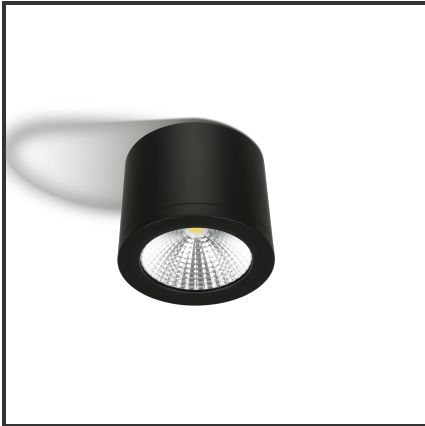

BOLD 35

9005 3000K/CRI80 1-10V

Beamangle	60°	IP	54
CIE Flux Codes	93 99 100 100 100	Input Current	750mA
CRI	90	Led type	COB
Colour Deviation (SDCM)	3 sdcM	Lumen Maintenance	L80B10 bij 50.000
Colour Temperature	3000K	Lumen/W	100lm/W
Connected Load	35W	Luminous flux of luminaire	3500lm
Connected Voltage	220-240V	Material Housing	Aluminium
Dim	1-10V	Material Lens/Reflector/Diffusor	Glas
Dimensions	160x120	Mounting Type	Opbouw
Energy Efficiency Class	A+	PF	0,9
Frequency	50-60Hz	Protection Class	I
IK	02	UGR	<19
		Weight	1,3kg

Product Description

De Bold zorgt net voor dat tikkeltje extra. Breng jouw ruimte tot leven en mix-and-match deze **krachtige downlighter**. Door de eenvoudige afwerking verfijnd met elegantie is de Bold buitengewoon **veelzijdig**. De krachtige lichtoutput zorgt voor een doelgerichte belichting. Het **cilindrisch design** zorgt ervoor dat de Bold in talrijke moderne woonstijlen tot haar recht komt. Zowel voor de commerciële markt als in de huiskamer. De Bold bestaat uit een range van 3 types: 10W, 25W en 35W. Mogelijke RAL-kleuren: 9005 en 9010. Beschikbaar in 3000K en 4000K. Standaard aan/uit, dimbaar in Triac.