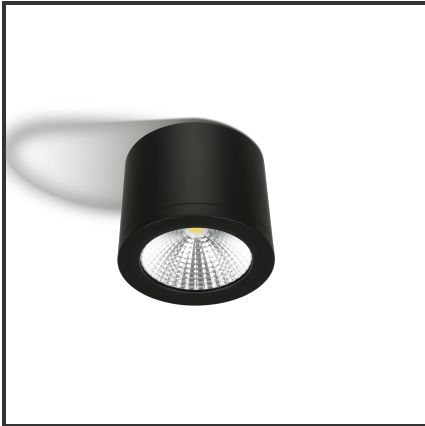

BOLD 35

9005 4000K/CRI80 Dali

Beamangle	60°	IP	54
CIE Flux Codes	93 99 100 100 100	Input Current	750mA
CRI	90	Led type	COB
Colour Deviation (SDCM)	3 sdcn	Lumen Maintenance	L80B10 bij 50.000
Colour Temperature	4000K	Lumen/W	100lm/W
Connected Load	35W	Luminous flux of luminaire	3500lm
Connected Voltage	220-240V	Material Housing	Aluminium
Dim	Dali	Material Lens/Reflector/Diffusor	Glas
Dimensions	160x120	Mounting Type	Opbouw
Energy Efficiency Class	A+	PF	0,9
Frequency	50-60Hz	Protection Class	I
IK	02	UGR	<19
		Weight	1,3kg

Product Description

De Bold zorgt net voor dat tikkeltje extra. Breng jouw ruimte tot leven en mix-and-match deze **krachtige downlighter**. Door de eenvoudige afwerking verfijnd met elegantie is de Bold buitengewoon **veelzijdig**. De krachtige lichtoutput zorgt voor een doelgerichte belichting. Het **cilindrisch design** zorgt ervoor dat de Bold in talrijke moderne woonstijlen tot haar recht komt. Zowel voor de commerciële markt als in de huiskamer. De Bold bestaat uit een range van 3 types: 10W, 25W en 35W. Mogelijke RAL-kleuren: 9005 en 9010. Beschikbaar in 3000K en 4000K. Standaard aan/uit, dimbaar in Triac.